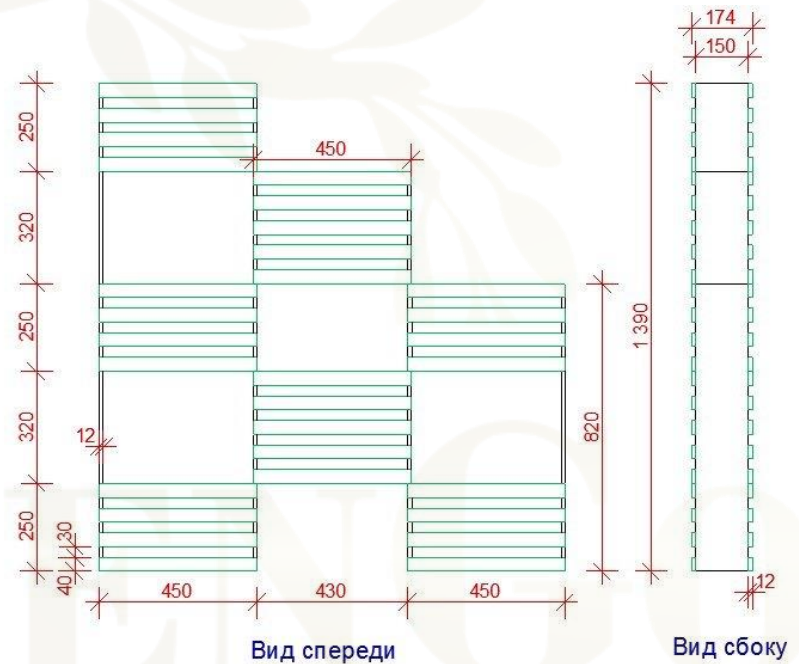

КАШПО ПЕРЕГОРОДКА

№	Размер\см	Стоимость\шт.	Состав\дополнения
КДП-346	1330 x 1400 x 150 мм	69 000	➤ Материал: хвоя шлифованная ➤ Окраска: масло-воск ➤ Цвет: на выбор ➤ Производитель: GardenGo ➤ Использование: для живых\искусственных растений ➤ Размер можно изменять индивидуально под проект ▪ h -- высота ▪ l – длина ▪ w – ширина Указаны внешние размеры кашпо