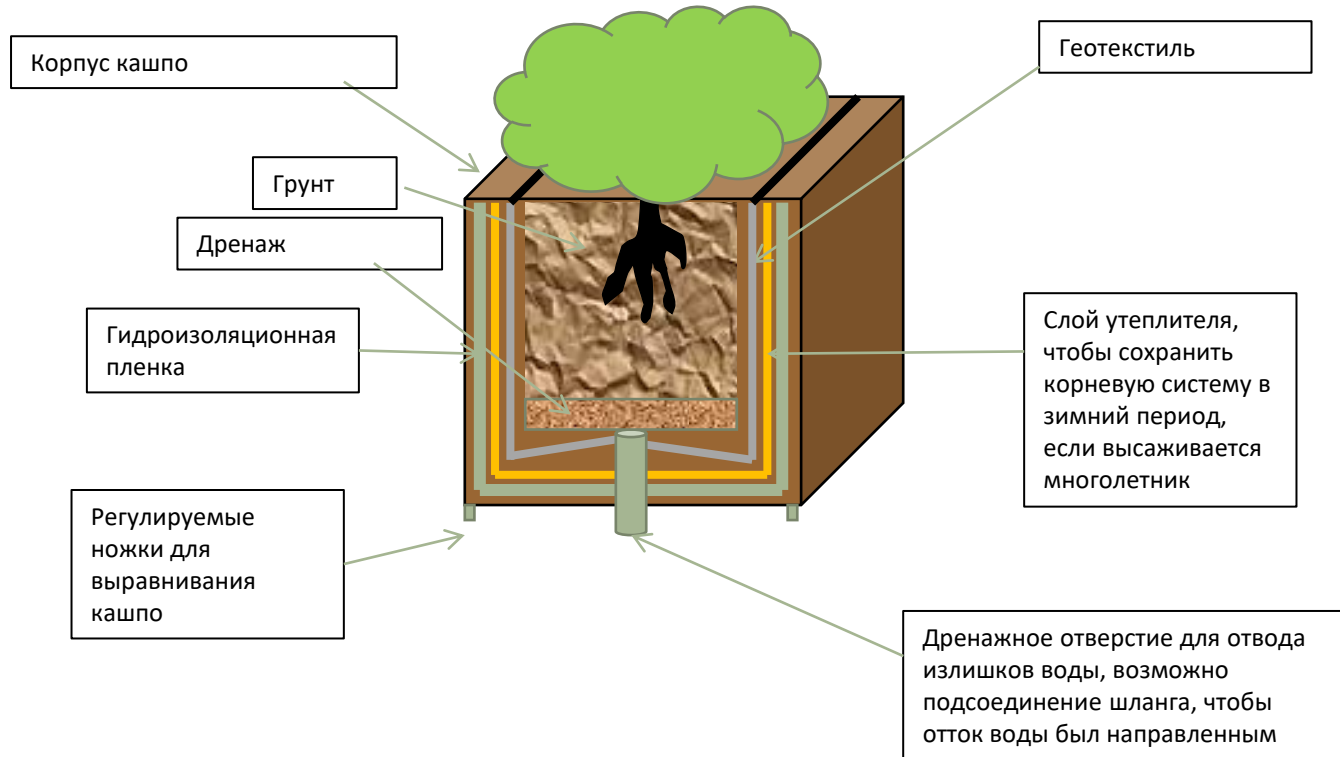

Технология

По запросу можем изготовить не только внешний декоративный корпус, но и выполнить само кашпо, сделав гидроизоляцию и утепление

Важно!

- ✓ При заказе кашпо указывайте, что планируете высаживать – однолетнюю культуру или многолетник, от этого зависят усиления и утепление
- ✓ Указывайте размер посадочного пространства, т.к. в высоких кашпо зачастую высаживают небольшие растения