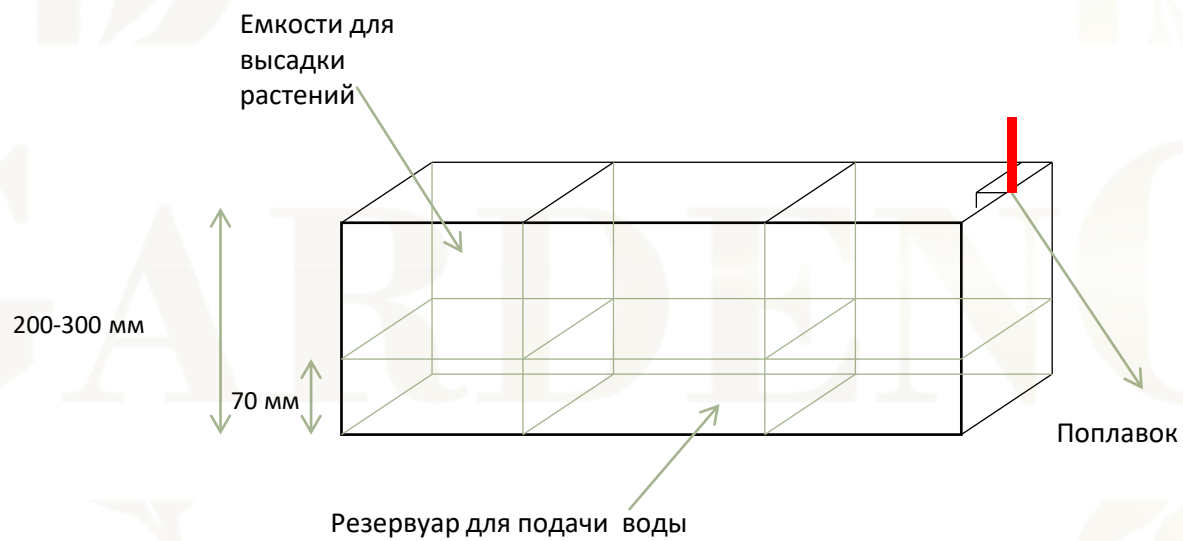

Общий ЧЕРТЕЖ

Емкости для высадки растений

Поплавок

Резервуар для отвода излишков воды

Общий принцип строения кашпо высотой 20-30см

Общий принцип строения кашпо высотой 40-50 см

Общий принцип строения кашпо высотой 60-90 см