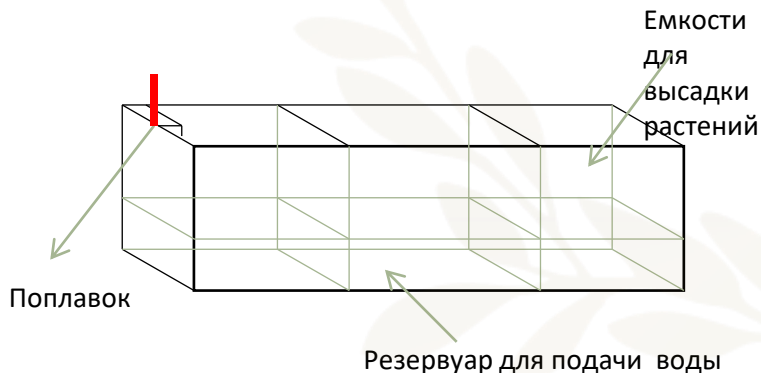

ПРЯМОУГОЛЬНОЕ КАШПО ДИВАЙДЕР

№	Размер\см	Стоимость\шт. С АВТОПОЛИВОМ	Стоимость\шт. БЕЗ автополива	Состав\дополнения
10.1	h 20 50 w 20 (2 ячейки)	14 800	12 200	<ul style="list-style-type: none"> ➤ Материал: Технологичный ПВХ ➤ Цвет: 3 цвета стандартных, возможна окраска по RAL ➤ Страна производства: Россия ➤ Автополив: на выбор ➤ Использование: для интерьера ➤ Размер можно изменять индивидуально под проект <p>Срок изготовления 12-20 рабочих дней</p> <ul style="list-style-type: none"> ▪ h -- высота ▪ l – длина ▪ w – ширина <p style="text-align: right;">Указаны внешние размеры кашпо</p>
10.2	h 30 100 w 20 (4 ячейки)	21 200	18 900	
10.3	h 40 80 w 40 (3 ячейки)	27 000	22 800	
10.4	h 50 100 w 30 (4 ячейки)	31 600	27 000	
10.5	h 50 120 w 40 (5 ячеек)	40 600	35 600	
10.6	h 60 100 w 20 (4 ячейки)	34 300	29 500	
10.7	h 60 120 w 30 (5 ячеек)	42 200	34 000	
10.8	h 70 130 w 30 (6 ячеек)	49 200	39 600	
10.9	h 90 100 w 25 (4 ячейки)	49 800	41 000	
10.10	h 90 125 w 35 (5 ячеек)	60 200	49 600	

ВЕРТИКАЛЬНОЕ КАШПО

№	Размер\см	Стоимость\шт. С АВТОПОЛИВОМ	Стоимость\шт. БЕЗ автополива	Состав\дополнения
11.1	h 50 20 w 20	14 800	12 600	<ul style="list-style-type: none"> ➤ Материал: Технологичный ПВХ ➤ Цвет: 3 цвета стандартных, возможна окраска по RAL ➤ Страна производства: Россия ➤ Автополив: на выбор ➤ Использование: для интерьера ➤ Размер можно изменять индивидуально под проект <p>Срок изготовления 12-20 рабочих дней</p> <ul style="list-style-type: none"> ▪ h -- высота ▪ l – длина ▪ w – ширина <p style="text-align: right;">Указаны внешние размеры кашпо</p>
11.2	h 50 35 w 35	21 000	18 600	
11.3	h 60 30 w 30	20 800	18 400	
11.4	h 70 20 w 20	19 600	17 000	
11.5	h 70 30 w 30	27 400	24 200	
11.6	h 70 40 w 40	32 200	28 200	
11.7	h 90 30 w 30	34 000	30 400	
11.8	h 90 35 w 35	36 800	33 000	
11.9	h 90 40 w 40	39 400	34 800	
11.10	h 120 35 w 35	40 600	36 800	