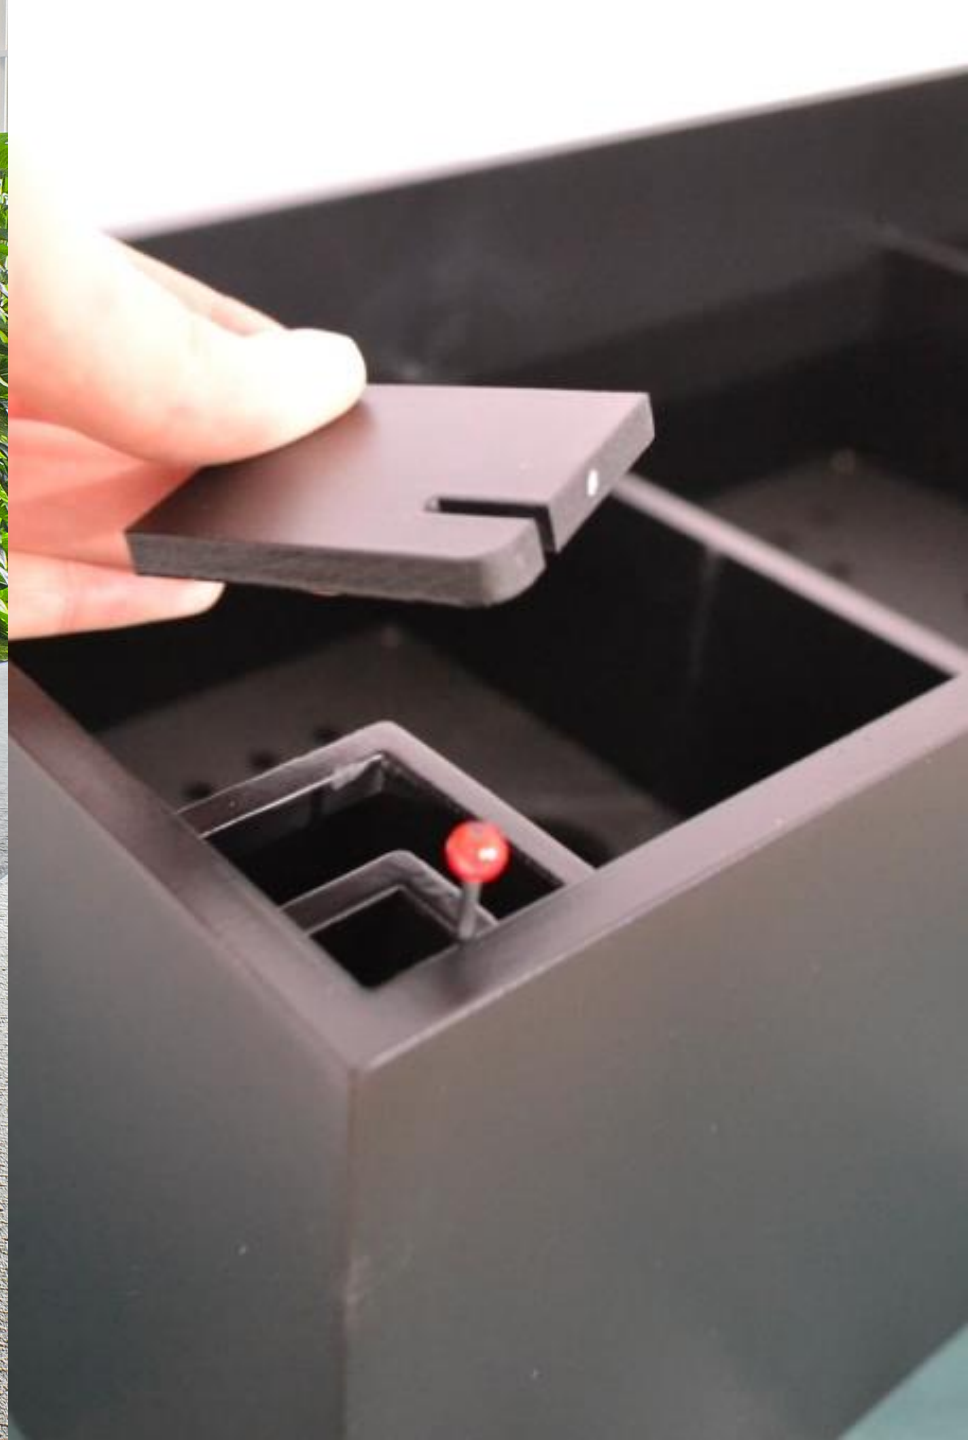

С АВТОПОЛИВОМ\БЕЗ АВТОПОЛИВА

1

- ✓ Кашпо изготавливается по параметрам и размерам клиента, и может быть любой угольной формы
- ✓ Материал – высокотехнологичный ПВХ
- ✓ Цветовая гамма также может быть крайне разнообразной, как матовой, так и глянцевой
- ✓ Настенное, навесное кашпо. Размер может быть любым в зависимости от корневой системы растения и количества растений для высадки.
- ✓ Может быть как оснащено внутренним резервуаром для автоматизации полива, так и быть без него.

ВЕРТИКАЛЬНОЕ КАШПО

№	Размер\см	Стоимость\шт. С АВТОПОЛИВОМ	Стоимость\шт. БЕЗ автополива	Состав\дополнения
11.1	h 50 20 w 20	14 800	12 600	<ul style="list-style-type: none"> ➤ Материал: Технологичный ПВХ ➤ Цвет: 3 цвета стандартных, возможна окраска по RAL ➤ Страна производства: Россия ➤ Автополив: на выбор ➤ Использование: для интерьера ➤ Размер можно изменять индивидуально под проект <p>Срок изготовления 12-20 рабочих дней</p> <ul style="list-style-type: none"> ▪ h -- высота ▪ l – длина ▪ w – ширина <p style="text-align: right;">Указаны внешние размеры кашпо</p>
11.2	h 50 35 w 35	21 000	18 600	
11.3	h 60 30 w 30	20 800	18 400	
11.4	h 70 20 w 20	19 600	17 000	
11.5	h 70 30 w 30	27 400	24 200	
11.6	h 70 40 w 40	32 200	28 200	
11.7	h 90 30 w 30	34 000	30 400	
11.8	h 90 35 w 35	36 800	33 000	
11.9	h 90 40 w 40	39 400	34 800	
11.10	h 120 35 w 35	40 600	36 800	

Для крупномеров

предусмотрен усиленный вариант кашпо, с металлокаркасом внутри и колесами для легкого перемещения.

Может также быть как оснащено внутренним резервуаром для автоматизации полива, так и быть без него.