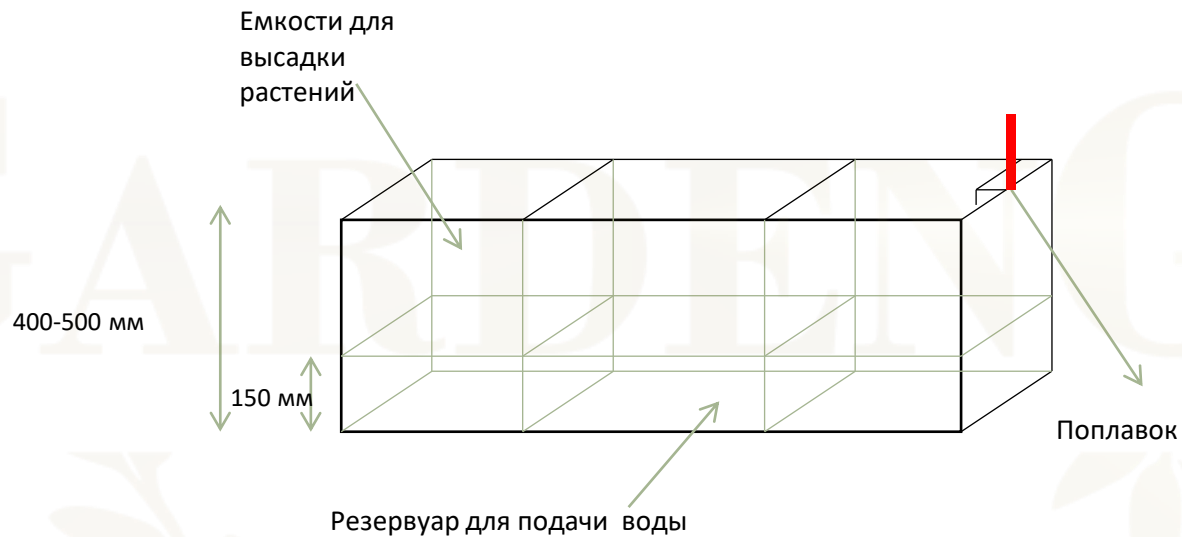

Общий ЧЕРТЕЖ

Емкости для высадки растений

Поплавок

Резервуар для отвода излишков воды

Общий принцип строения кашпо высотой 20-30см

Общий принцип строения кашпо высотой 40-50 см

Общий принцип строения кашпо высотой 60-90 см