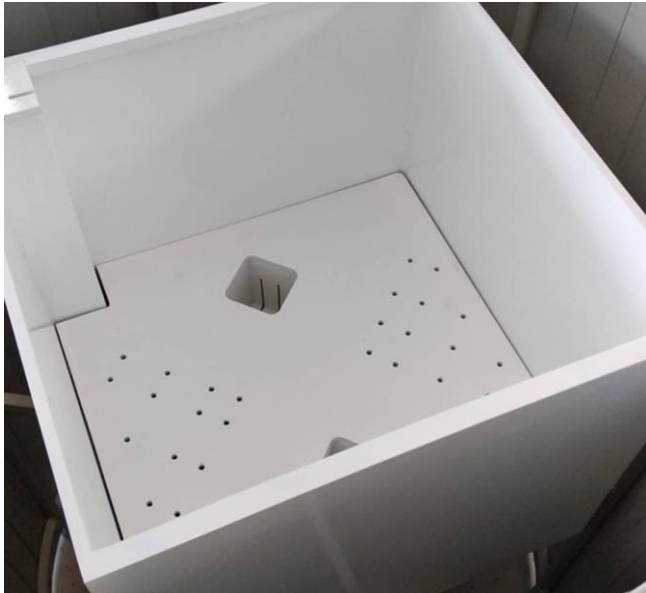

КВАДРАТНОЕ КАШПО

№	Размер\см	Стоимость\шт. С АВТОПОЛИВОМ	Стоимость\шт. БЕЗ автополива	Состав\дополнения
12.1	h 20 20 w 20	12 600	11 200	<ul style="list-style-type: none"> ➤ Материал: Технологичный ПВХ ➤ Цвет: 3 цвета стандартных, возможна окраска по RAL ➤ Страна производства: Россия ➤ Автополив: на выбор ➤ Использование: для интерьера ➤ Размер можно изменять индивидуально под проект <p>Срок изготовления 12-20 рабочих дней</p> <ul style="list-style-type: none"> ▪ h -- высота ▪ l – длина ▪ w – ширина <p>Указаны внешние размеры кашпо</p>
12.2	h 30 30 w 30	16 400	14 600	
12.3	h 35 35 w 35	17 700	15 600	
12.4	h 40 40 w 40	29 000	22 600	
12.5	h 50 50 w 50	36 000	31 400	
12.6	h 60 60 w 60	44 400	38 200	
12.7	h 70 70 w 70	58 800	50 600	

Длинные кашпо
разделены внутренними
секциями для
комфортного соседства
растений

Герметичные кашпо с
автополивом

под вашу задачу

Изготавливаются кашпо по индивидуальным меркам

Подходят для различных комбинаций-
как эстетических, так и функциональных

Для крупномеров

предусмотрен усиленный вариант кашпо, с металлокаркасом внутри и колесами для легкого перемещения.

Может также быть как оснащено внутренним резервуаром для автоматизации полива, так и быть без него.