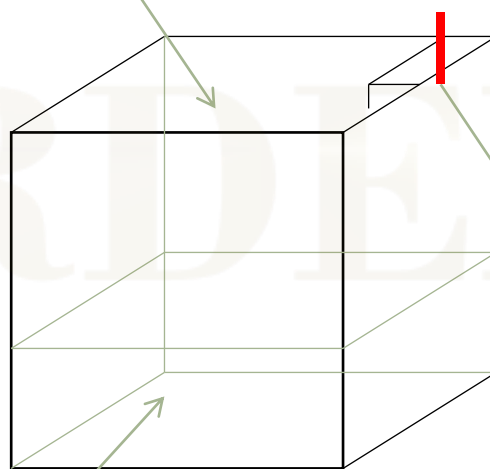

КВАДРАТНОЕ КАШПО

№	Размер\см	Стоимость\шт. С АВТОПОЛИВОМ	Стоимость\шт. БЕЗ автополива	Состав\дополнения
12.1	h 20 20 w 20	12 600	11 200	<ul style="list-style-type: none"> ➤ Материал: Технологичный ПВХ ➤ Цвет: 3 цвета стандартных, возможна окраска по RAL ➤ Страна производства: Россия ➤ Автополив: на выбор ➤ Использование: для интерьера ➤ Размер можно изменять индивидуально под проект <p>Срок изготовления 12-20 рабочих дней</p> <ul style="list-style-type: none"> ▪ h -- высота ▪ l – длина ▪ w – ширина <p>Указаны внешние размеры кашпо</p>
12.2	h 30 30 w 30	16 400	14 600	
12.3	h 35 35 w 35	17 700	15 600	
12.4	h 40 40 w 40	29 000	22 600	
12.5	h 50 50 w 50	36 000	31 400	
12.6	h 60 60 w 60	44 400	38 200	
12.7	h 70 70 w 70	58 800	50 600	

Общий ЧЕРТЕЖ

Емкости для высадки растений

Поплавок

Резервуар для отвода излишков воды

Общий принцип строения кашпо высотой 20-30см

Общий принцип строения кашпо высотой 40-50 см

Общий принцип строения кашпо высотой 60-90 см