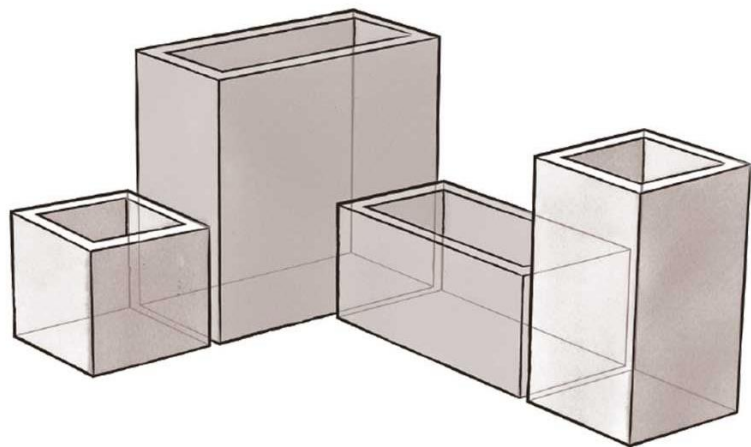

КВАДРАТНОЕ КАШПО

№	Размер\см	Стоимость\шт. С АВТОПОЛИВОМ	Стоимость\шт. БЕЗ автополива	Состав\дополнения
12.1	h 20 20 w 20	12 600	11 200	<ul style="list-style-type: none"> ➤ Материал: Технологичный ПВХ ➤ Цвет: 3 цвета стандартных, возможна окраска по RAL ➤ Страна производства: Россия ➤ Автополив: на выбор ➤ Использование: для интерьера ➤ Размер можно изменять индивидуально под проект <p>Срок изготовления 12-20 рабочих дней</p> <ul style="list-style-type: none"> ▪ h -- высота ▪ l – длина ▪ w – ширина <p>Указаны внешние размеры кашпо</p>
12.2	h 30 30 w 30	16 400	14 600	
12.3	h 35 35 w 35	17 700	15 600	
12.4	h 40 40 w 40	29 000	22 600	
12.5	h 50 50 w 50	36 000	31 400	
12.6	h 60 60 w 60	44 400	38 200	
12.7	h 70 70 w 70	58 800	50 600	

Кашпо GardenGo

производство Россия

Регулируемые скрытые ножки или колёсики. *Для габаритных кашпо

Встроенный резервуар для подачи воды

ВАРИАНТЫ МОДУЛЬНОГО РАЗМЕЩЕНИЯ КАШПО

Длинные кашпо
разделены внутренними
секциями для
комфортного соседства
растений

Герметичные кашпо с
автополивом

под вашу задачу

Изготавливаются кашпо по индивидуальным меркам

Подходят для различных комбинаций-
как эстетических, так и функциональных

Для крупномеров

предусмотрен усиленный вариант кашпо, с металлокаркасом внутри и колесами для легкого перемещения.