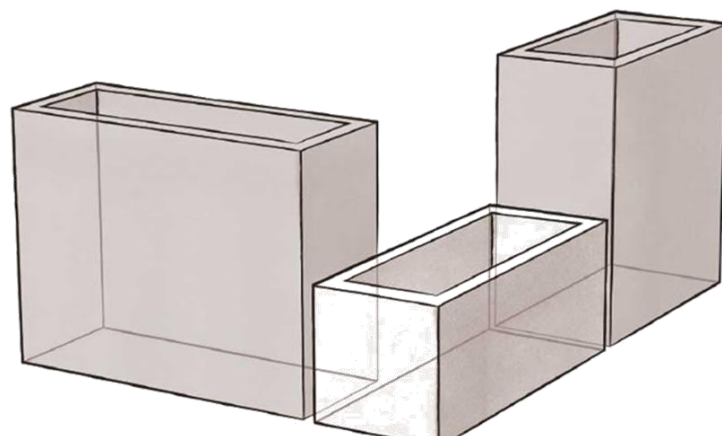

КВАДРАТНОЕ КАШПО

№	Размер\см	Стоимость\шт. С АВТОПОЛИВОМ	Стоимость\шт. БЕЗ автополива	Состав\дополнения
12.1	h 20 20 w 20	12 600	11 200	<ul style="list-style-type: none"> ➤ Материал: Технологичный ПВХ ➤ Цвет: 3 цвета стандартных, возможна окраска по RAL ➤ Страна производства: Россия ➤ Автополив: на выбор ➤ Использование: для интерьера ➤ Размер можно изменять индивидуально под проект <p>Срок изготовления 12-20 рабочих дней</p> <ul style="list-style-type: none"> ▪ h -- высота ▪ l – длина ▪ w – ширина <p>Указаны внешние размеры кашпо</p>
12.2	h 30 30 w 30	16 400	14 600	
12.3	h 35 35 w 35	17 700	15 600	
12.4	h 40 40 w 40	29 000	22 600	
12.5	h 50 50 w 50	36 000	31 400	
12.6	h 60 60 w 60	44 400	38 200	
12.7	h 70 70 w 70	58 800	50 600	

Кашпо GardenGo

производство Россия

Регулируемые скрытые ножки или колёсики. *Для габаритных кашпо

Встроенный резервуар для подачи воды

ВАРИАНТЫ МОДУЛЬНОГО РАЗМЕЩЕНИЯ КАШПО

Длинные кашпо
разделены внутренними
секциями для
комфортного соседства
растений

Герметичные кашпо с
автополивом

под вашу задачу

Изготавливаются кашпо по индивидуальным меркам

Подходят для различных комбинаций-
как эстетических, так и функциональных

Для крупномеров

предусмотрен усиленный вариант кашпо, с металлокаркасом внутри и колесами для легкого перемещения.