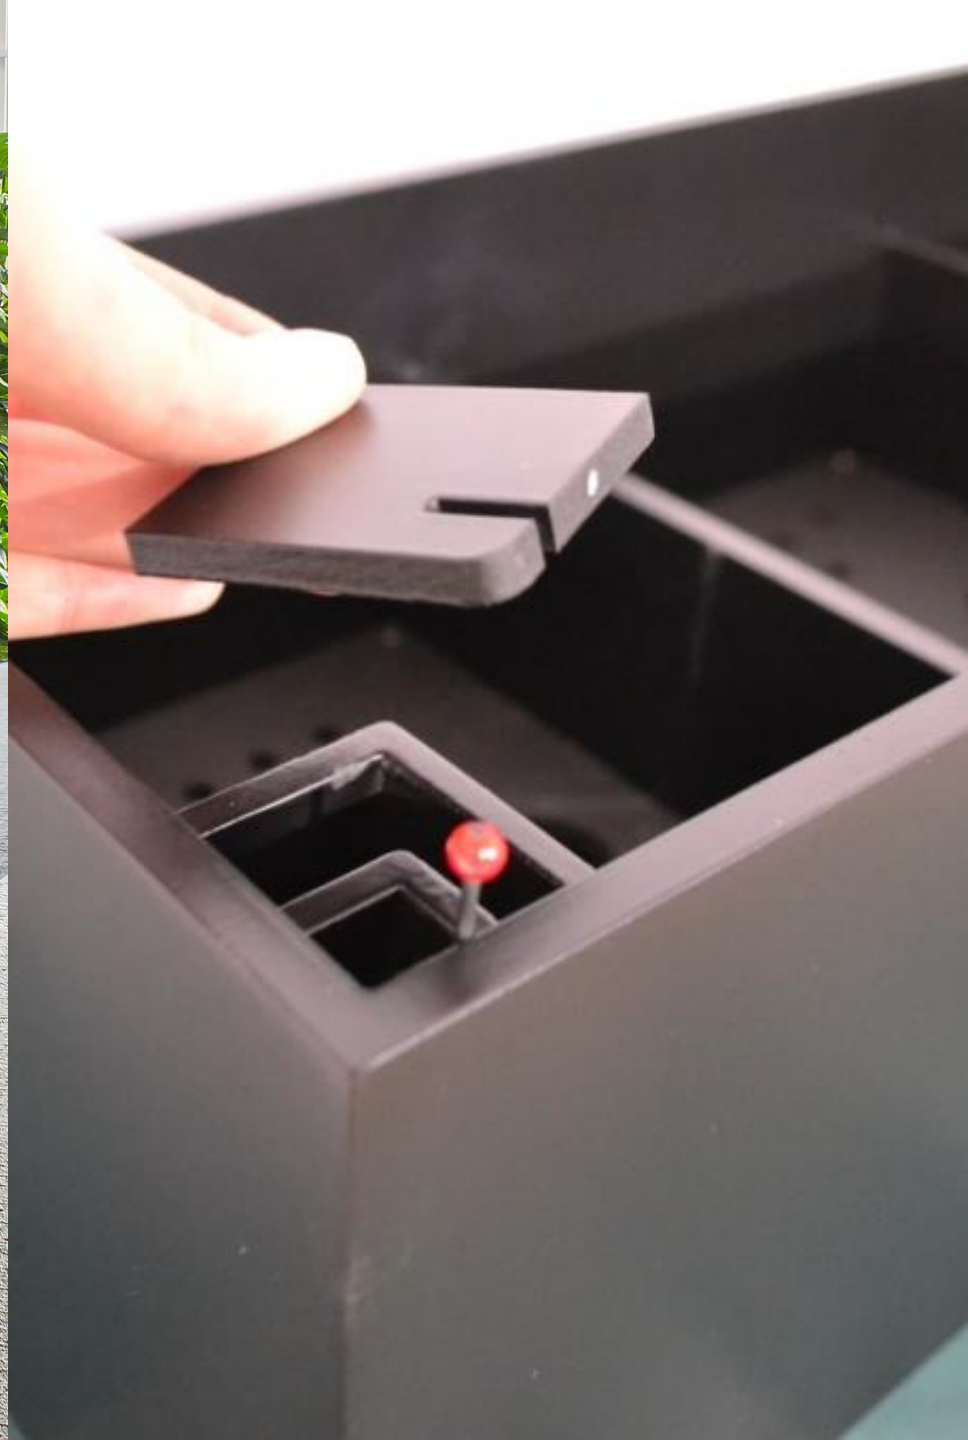

КАШПО, ДИВАЙДЕРЫ ИЗ ПВХ

С АВТОПОЛИВОМ\БЕЗ АВТОПОЛИВА

Кашпо GardenGo

из высокотехнологичного ПВХ

Устойчиво к УФ излучениям

Нетоксично и подлежит вторичной переработке

Обладает лёгким весом

Герметичное
с ровными швами

- ✓ Кашпо изготавливается по параметрам и размерам клиента, и может быть любой угольной формы
- ✓ Материал – высокотехнологичный ПВХ
- ✓ Цветовая гамма также может быть крайне разнообразной, как матовой, так и глянцевой
- ✓ Настенное, навесное кашпо. Размер может быть любым в зависимости от корневой системы растения и количества растений для высадки.
- ✓ Может быть как оснащено внутренним резервуаром для автоматизации полива, так и быть без него.