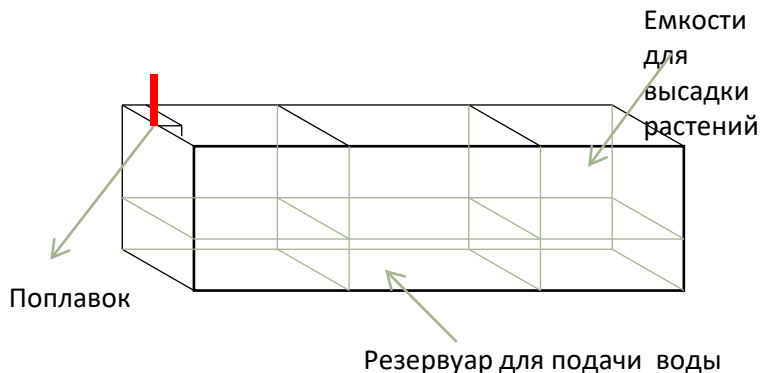

ПРЯМОУГОЛЬНОЕ КАШПО ДИВАЙДЕР

№	Размер\см	Стоимость\шт. С АВТОПОЛИВОМ	Стоимость\шт. БЕЗ автополива	Состав\дополнения
10.1	h 20 60 w 20 (2 ячейки)	14 600	12 200	<ul style="list-style-type: none"> ➤ Материал: Технологичный ПВХ ➤ Цвет: 3 цвета стандартных, возможна окраска по RAL ➤ Страна производства: Россия ➤ Автополив: на выбор ➤ Использование: для интерьера ➤ Размер можно изменять индивидуально под проект <p>Срок изготовления 12-20 рабочих дней</p> <ul style="list-style-type: none"> ▪ h -- высота ▪ l – длина ▪ w – ширина <p style="text-align: right;">Указаны внешние размеры кашпо</p>
10.2	h 30 100 w 20 (4 ячейки)	21 200	18 500	
10.3	h 40 80 w 40 (3 ячейки)	27 000	22 800	
10.4	h 50 100 w 30 (4 ячейки)	31 600	27 000	
10.5	h 50 120 w 40 (5 ячеек)	40 600	35 600	
10.6	h 60 100 w 20 (4 ячейки)	34 300	29 500	
10.7	h 60 120 w 30 (5 ячеек)	42 200	34 000	
10.8	h 70 130 w 30 (6 ячеек)	49 200	39 600	
10.9	h 90 100 w 25 (4 ячейки)	49 800	41 000	
10.10	h 90 125 w 35 (5 ячеек)	60 200	49 600	

ВЕРТИКАЛЬНОЕ КАШПО

№	Размер\см	Стоимость\шт. С АВТОПОЛИВОМ	Стоимость\шт. БЕЗ автополива	Состав\дополнения
11.1	h 50 20 w 20	14 800	12 600	<ul style="list-style-type: none"> ➤ Материал: Технологичный ПВХ ➤ Цвет: 3 цвета стандартных, возможна окраска по RAL ➤ Страна производства: Россия ➤ Автополив: на выбор ➤ Использование: для интерьера ➤ Размер можно изменять индивидуально под проект <p>Срок изготовления 12-20 рабочих дней</p> <ul style="list-style-type: none"> ▪ h -- высота ▪ l – длина ▪ w – ширина <p style="text-align: right;">Указаны внешние размеры кашпо</p>
11.2	h 50 35 w 35	21 000	18 600	
11.3	h 60 30 w 30	20 800	18 400	
11.4	h 70 20 w 20	19 600	17 000	
11.5	h 70 30 w 30	27 400	24 200	
11.6	h 70 40 w 40	32 200	28 200	
11.7	h 90 30 w 30	34 000	30 400	
11.8	h 90 35 w 35	36 800	33 000	
11.9	h 90 40 w 40	39 400	34 800	
11.10	h 120 35 w 35	40 600	36 800	