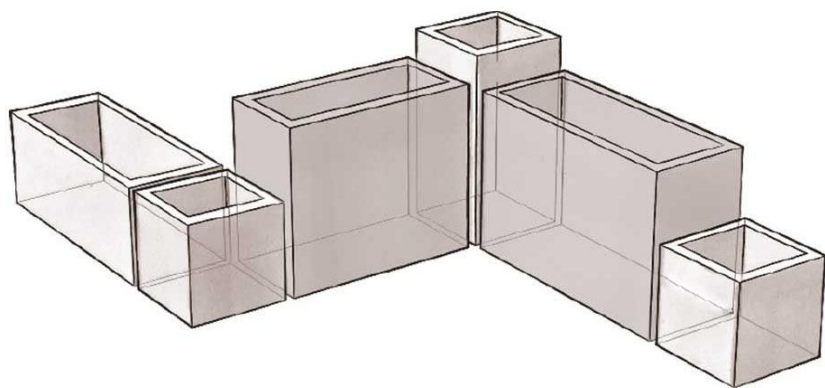

КВАДРАТНОЕ КАШПО

№	Размер\см	Стоимость\шт. С АВТОПОЛИВОМ	Стоимость\шт. БЕЗ автополива	Состав\дополнения
12.1	h 20 20 w 20	12 600	11 200	<ul style="list-style-type: none"> ➤ Материал: Технологичный ПВХ ➤ Цвет: 3 цвета стандартных, возможна окраска по RAL ➤ Страна производства: Россия ➤ Автополив: на выбор ➤ Использование: для интерьера ➤ Размер можно изменять индивидуально под проект <p>Срок изготовления 12-20 рабочих дней</p> <ul style="list-style-type: none"> ▪ h -- высота ▪ l – длина ▪ w – ширина <p>Указаны внешние размеры кашпо</p>
12.2	h 30 30 w 30	16 400	14 600	
12.3	h 35 35 w 35	17 700	15 600	
12.4	h 40 40 w 40	29 000	22 600	
12.5	h 50 50 w 50	36 000	31 400	
12.6	h 60 60 w 60	44 400	38 200	
12.7	h 70 70 w 70	58 800	50 600	

Кашпо GardenGo

производство Россия

Регулируемые скрытые ножки или колёсики. *Для габаритных кашпо

Встроенный резервуар для подачи воды

ВАРИАНТЫ МОДУЛЬНОГО РАЗМЕЩЕНИЯ КАШПО

Длинные кашпо
разделены внутренними
секциями для
комфортного соседства
растений

Герметичные кашпо с
автополивом

под вашу задачу

Изготавливаются кашпо по индивидуальным меркам

Подходят для различных комбинаций-
как эстетических, так и функциональных

Для крупномеров

предусмотрен усиленный вариант кашпо, с металлокаркасом внутри и колесами для легкого перемещения.