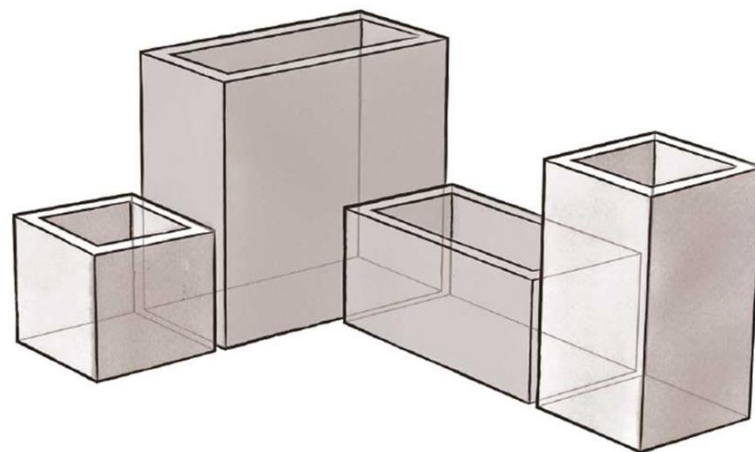

КВАДРАТНОЕ КАШПО

№	Размер\см	Стоимость\шт. С АВТОПОЛИВОМ	Стоимость\шт. БЕЗ автополива	Состав\дополнения
12.1	h 20 20 w 20	12 600	11 200	<ul style="list-style-type: none"> ➤ Материал: Технологичный ПВХ ➤ Цвет: 3 цвета стандартных, возможна окраска по RAL ➤ Страна производства: Россия ➤ Автополив: на выбор ➤ Использование: для интерьера ➤ Размер можно изменять индивидуально под проект <p>Срок изготовления 12-20 рабочих дней</p> <ul style="list-style-type: none"> ▪ h -- высота ▪ l – длина ▪ w – ширина <p>Указаны внешние размеры кашпо</p>
12.2	h 30 30 w 30	16 400	14 600	
12.3	h 35 35 w 35	17 700	15 600	
12.4	h 40 40 w 40	29 000	22 600	
12.5	h 50 50 w 50	36 000	31 400	
12.6	h 60 60 w 60	44 400	38 200	
12.7	h 70 70 w 70	58 800	50 600	

Кашпо GardenGo

производство Россия

Регулируемые скрытые ножки или колёсики. *Для габаритных кашпо

Встроенный резервуар для подачи воды

ВАРИАНТЫ МОДУЛЬНОГО РАЗМЕЩЕНИЯ КАШПО

Длинные кашпо
разделены внутренними
секциями для
комфортного соседства
растений

Герметичные кашпо с
автополивом

под вашу задачу

Изготавливаются кашпо по индивидуальным меркам

Подходят для различных комбинаций-
как эстетических, так и функциональных

Для крупномеров

предусмотрен усиленный вариант кашпо, с металлокаркасом внутри и колесами для легкого перемещения.