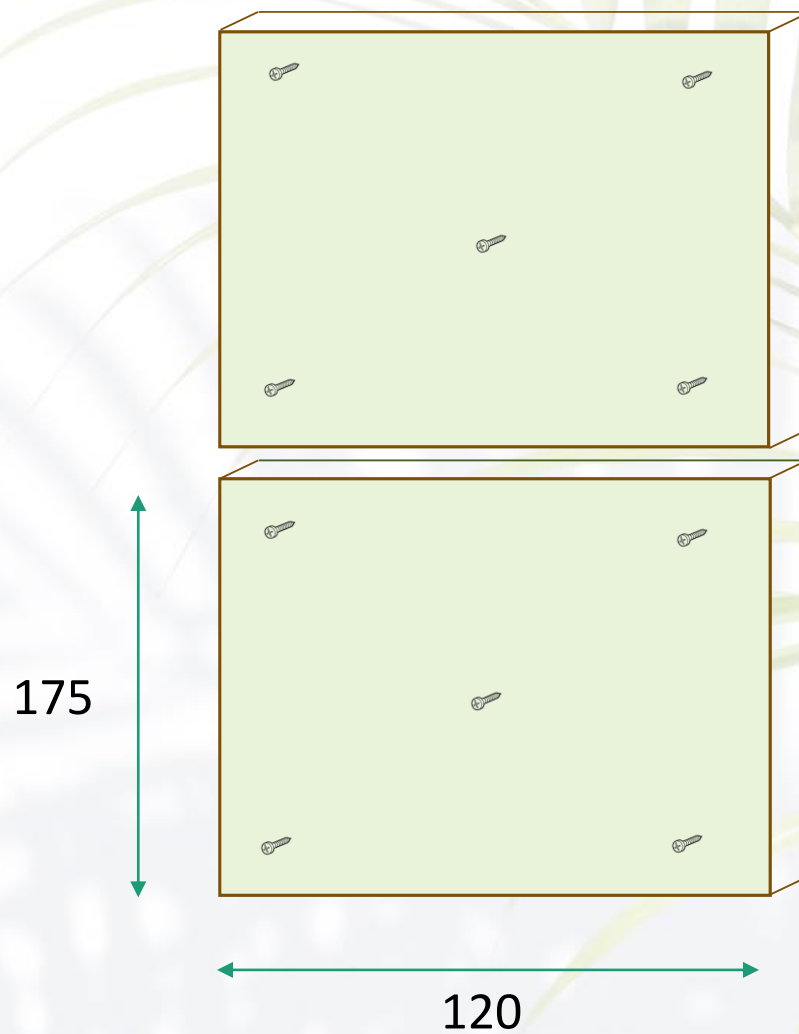

ЧЕРТЕЖ ЭЛЕМЕНТА составной ФИТОСТЕНЫ
350*120