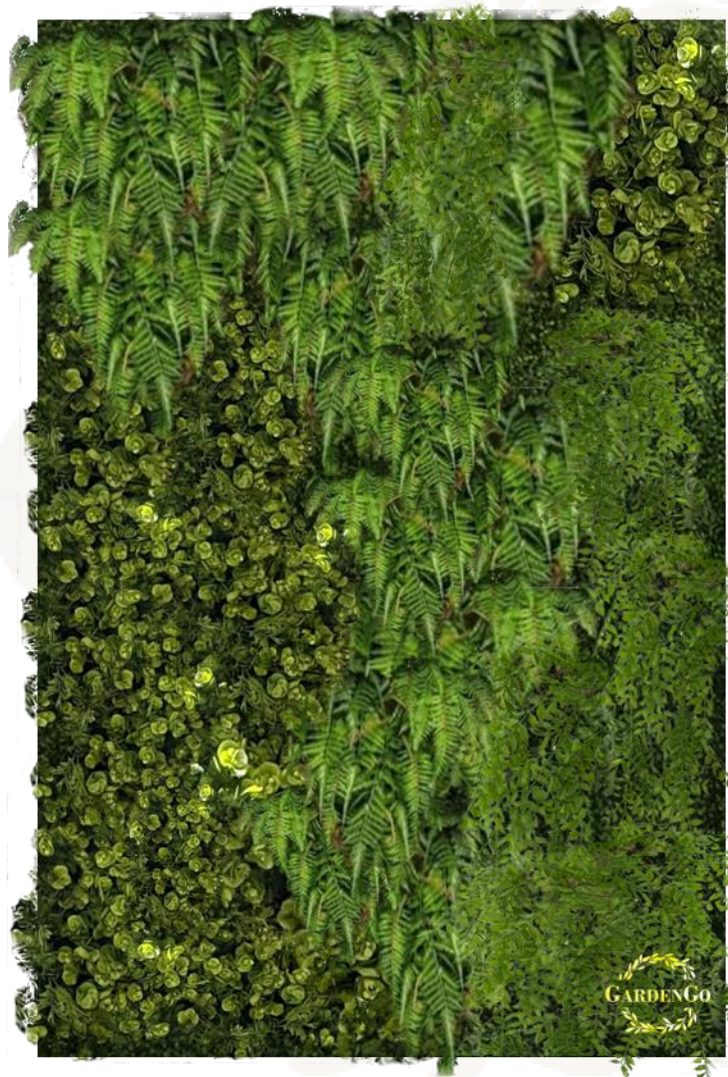

Дизайн 112

«ТАНАМИ»

1. *Эвкалипт*
2. *Папоротник*
3. *Рускус*
4. *Фон: зелени плотно стриженное*

1. Возможные размеры: **любые**
   - Габариты образца: **2200*1250**
   - Подложка: **фанера 6\8 мм**
   - Глубина панно: **50-200 мм**
   - Материал растений: **пластик, синтетический материал, латекс**
   - Назначение: **Декор интерьера/экстерьера**
   - Применение: **фитостена, двусторонняя перегородка, фотозона с вашим лого**
   - **Рама не входит в комплект**
2. **Дополнительно оплачивается монтаж, доставка**

*Возможна замена отсутствующих растений, представленных на образце, на другие, идентичные по размеру, оттенку и дизайну.

1м2 изделия = 29 000 ₺