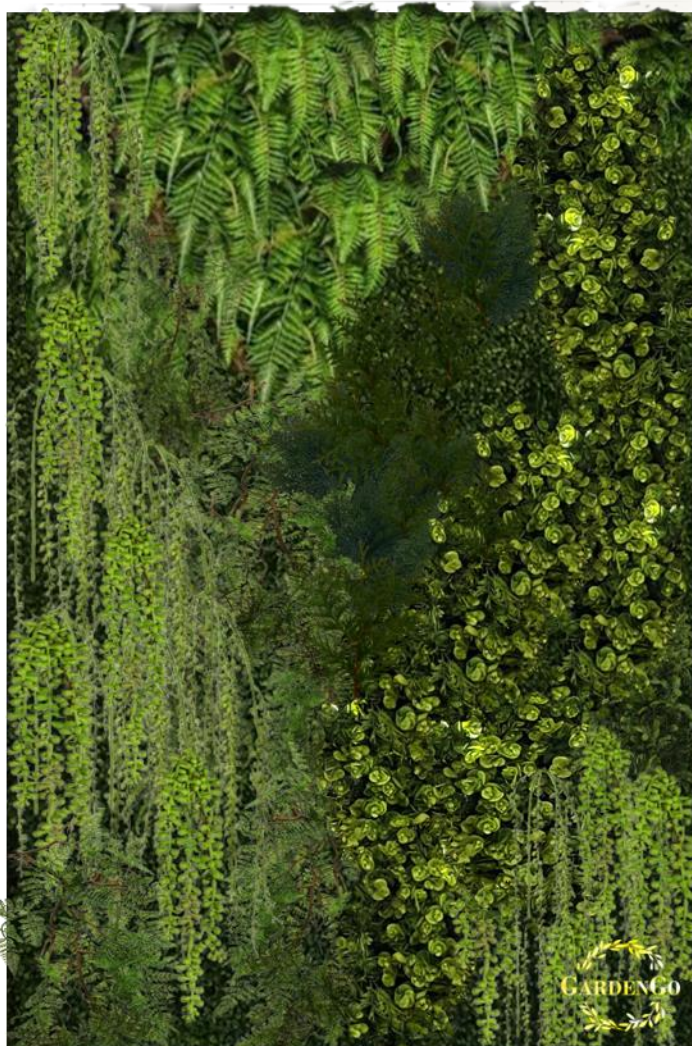

«УГУТ»

1. *Эвкалипт 2 вида*
2. *Лиана Папоротник*
3. *Кустовой папоротник*
4. *Шуя*
5. *Ампельный Суккулент*
6. *Фон: зелени полотно стриженное*

1. Возможные размеры: **любые**
   - Габариты образца: **2500*1200**
   - Подложка: **фанера 6\8 мм**
   - Глубина панно: **50-200 мм**
   - Материал растений: **пластик, синтетический материал, латекс**
   - Назначение: **Декор интерьера/экстерьера**
   - Применение: **фитостена, двусторонняя перегородка, фотозона с вашим лого**
2. **Дополнительно оплачивается монтаж, доставка**

*Возможна замена отсутствующих растений, представленных на образце, на другие, идентичные по размеру, оттенку и дизайну.

1м2 изделия = от 35 000 р