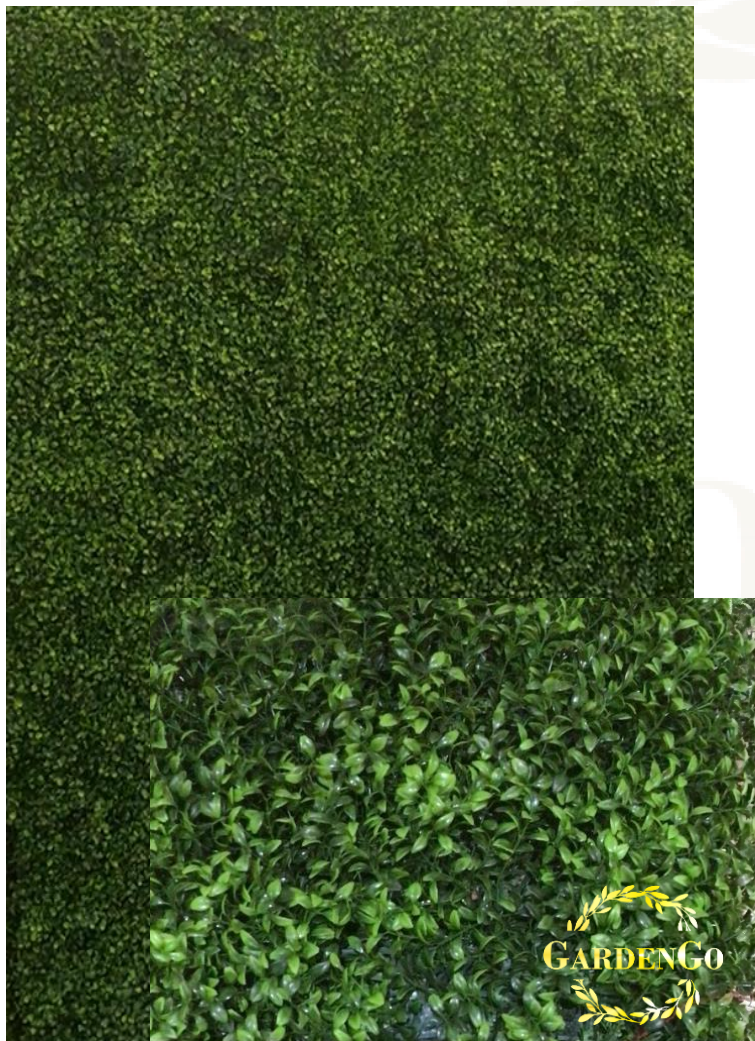

*Возможна замена отсутствующих растений, представленных на образце, на другие, идентичные по размеру, оттенку и дизайну.

1м2 изделия = от 30 000 р

Дизайн 110

«ЛОКАНА»

1. Зелени плотно стриженное

- Возможные размеры: **любые**
 - Габариты образца: **2500*1250**
 - Подложка: **фанера 6\8 мм**
 - Глубина панно: **40 мм**
 - Материал растений: **пластик**
 - Назначение: **Декор интерьера/экстерьера**
 - Применение: **фитостена, двусторонняя перегородка, фотозона с вашим лого**
 - **Рама не входит в комплект**
- Дополнительно оплачивается монтаж, доставка**