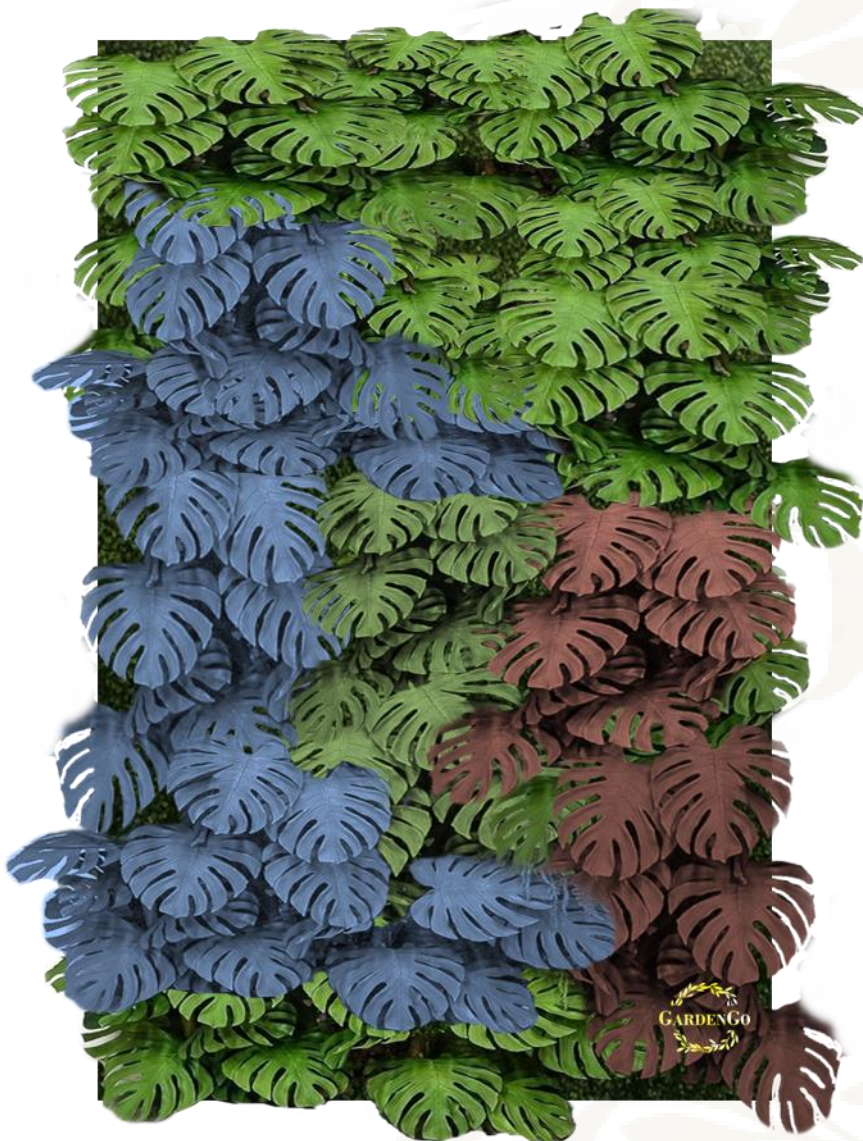

Дизайн 138

«ПИЛАР»

1. Монстера цветные листья
2. Фон: самшитовое полотно стриженное

1. Возможные размеры: **любые**
   - Габариты образца: **2500*1200**
   - Подложка: **фанера 6\8 мм**
   - Глубина панно: **50-400 мм**
   - Материал растений: **пластик, синтетический материал, латекс**
   - Назначение: **Декор интерьера/экстерьера**
   - Применение: **фитостена, двусторонняя перегородка, фотозона с вашим лого**
2. **Дополнительно оплачивается монтаж, доставка**

1м2 изделия = 38 000 р

*Возможна замена отсутствующих растений, представленных на образце, на другие, идентичные по размеру, оттенку и дизайну.