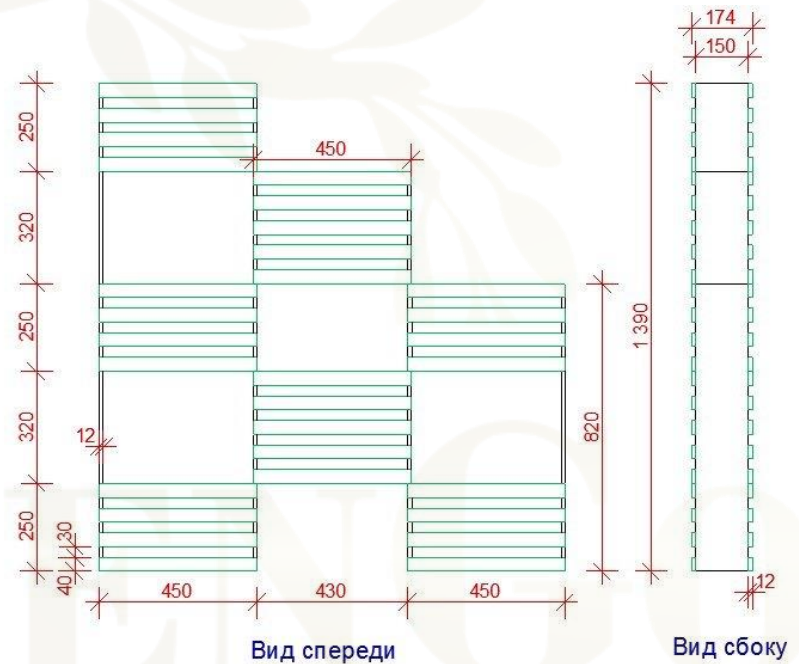

КАШПО ПЕРЕГОРОДКА

№	Размер\см	Стоимость\шт.	Состав\дополнения
КДП-346	1330 x 1400 x 150 мм	29 000	➤ Материал: хвоя шлифованная ➤ Окраска: масло-воск ➤ Цвет: на выбор ➤ Производитель: GardenGo ➤ Использование: для живых\искусственных растений ➤ Размер можно изменять индивидуально под проект ▪ h -- высота ▪ l – длина ▪ w – ширина Указаны внешние размеры кашпо