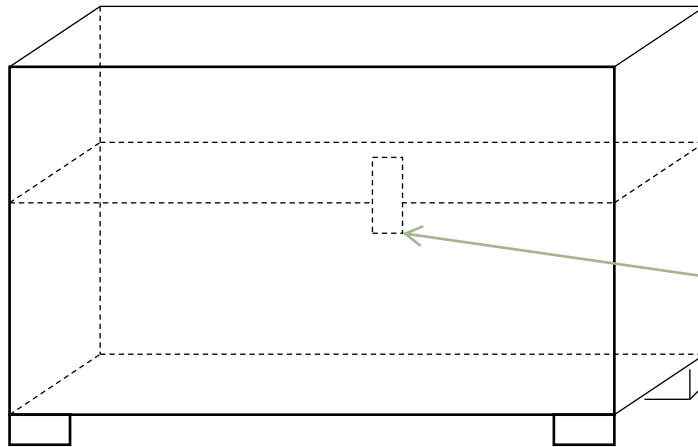

ЧЕРТЁЖ

Отвод для излишков воды при чрезмерном увлажнении дождем, возможно подсоединить шланг для отвода воды в ливневку