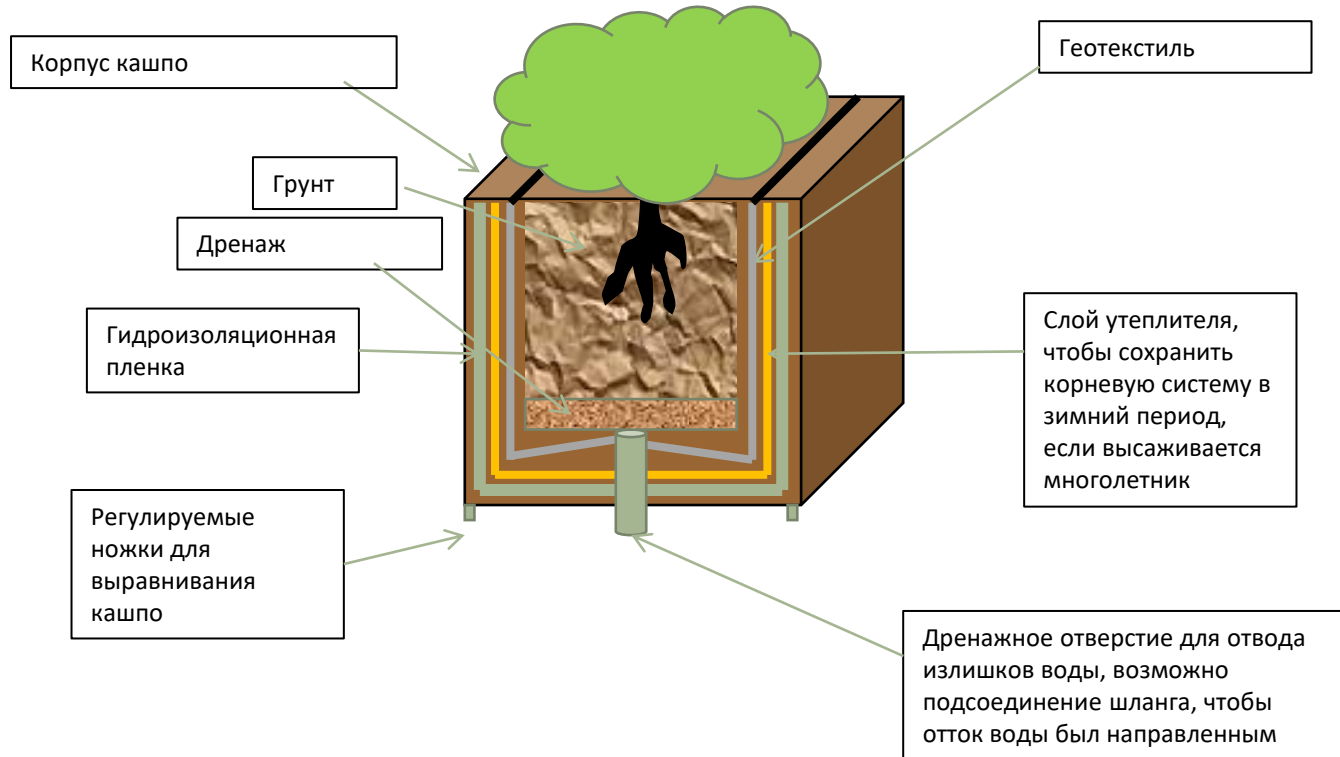

✓ Мы поставляем не только сами кашпо, но и делаем комплексное озеленение «под ключ»

ЧЕРТЁЖ

Отвод для излишков воды при чрезмерном увлажнении дождем, возможно подсоединить шланг для отвода воды в ливневку

Технология

По запросу можем изготовить не только внешний декоративный корпус, но и выполнить само кашпо, сделав гидроизоляцию и **утепление**

Важно!

✓ При заказе кашпо указывайте, что планируете высаживать – однолетнюю культуру или многолетник, от этого зависят усиления и утепление