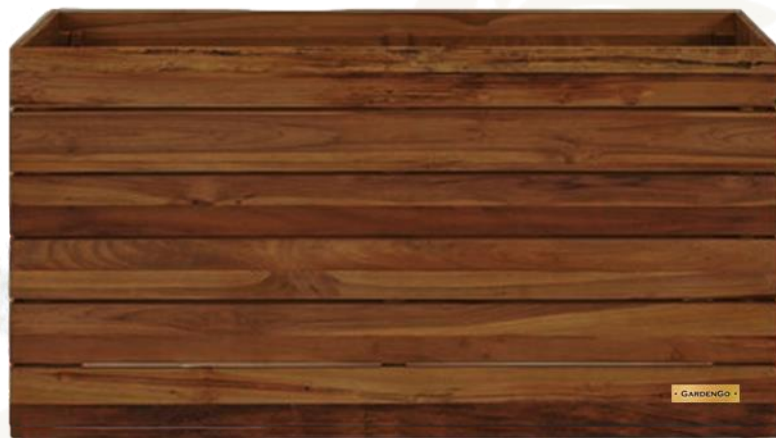

2

Деревянное кашпо GardenGo серии Peter von Glehn

Скандинавский
бук

Дуб

Орех

Эбен

Кашпо изготавливаем из шлифованных хвойных пород, что делает его очень прочным и долговечным. Текстуру древесины подчеркиваем маслом-воском, которое в свою очередь обладает защитными и антисептическими свойствами, образуя матовую поверхность.

Цвет кашпо и размеры на выбор.
Изготавливаем в Санкт-Петербурге.

ВЕРТИКАЛЬНОЕ КАШПО Peter von Glehn

№	Размер\см	Стоимость\шт.	Состав\дополнения
21.1	h 20 10 w 10	1 800	<ul style="list-style-type: none"> ➤ Материал: хвоя шлифованная ➤ Окраска: масло-воск ➤ Цвет: на выбор ➤ Производитель: GardenGo ➤ Автополив: нет ➤ Использование: для интерьера\улицы ➤ Размер можно изменять индивидуально под проект <p>Срок изготовления 2-5 рабочих дней</p> <ul style="list-style-type: none"> ▪ h -- высота ▪ l – длина ▪ w – ширина <p style="text-align: right;">Указаны внешние размеры кашпо</p>
21.2	h 30 20 w 20	2 500	
21.3	h 50 30 w 30	3 900	
21.4	h 60 40 w 40	5 800	
21.5	h 70 25 w 25	6 200	
21.6	h 70 30 w 30	7 900	
21.7	h 90 25 w 25	9 300	
21.8	h 90 30 w 30	9 900	

ГОРИЗОНТАЛЬНОЕ КАШПО Peter von Glehn

№	Размер\см	Стоимость\шт.	Состав\дополнения
22.1	h 10 20 w 10	1 660	<ul style="list-style-type: none"> ➤ Материал: хвоя шлифованная ➤ Окраска: масло-воск ➤ Цвет: на выбор ➤ Производитель: GardenGo ➤ Автополив: нет ➤ Использование: для интерьера\улицы ➤ Размер можно изменять индивидуально под проект <p>Срок изготовления 2-7 рабочих дня</p> <ul style="list-style-type: none"> ▪ h -- высота ▪ l – длина ▪ w – ширина <p style="text-align: right;">Указаны внешние размеры кашпо</p>
22.2	h 10 50 w 10	2 880	
22.3	h 15 50 w 10	3 500	
22.4	h 30 80 w 15	5 600	
22.5	h 40 80 w 20	6 800	
22.6	h 60 100 w 25	7 500	
22.7	h 60 100 w 30	8 800	
22.8	h 60 100 w 40	11 700	
22.9	h 80 100 w 20	12 400	
22.10	h 80 120 w 30	14 100	
22.11	h 80 150 w 30	15 500	
22.12	h 90 100 w 25	9 700	