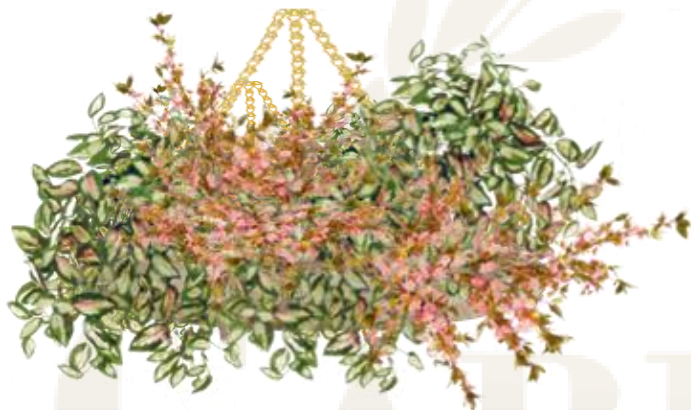

Дизайн № 7018

Colfiorito

Микс кустов пестрой транденскации и хойи

Состав\Дополнения

- Деревянная круглая окрашенная основа
- Металлические цепочки\Джут\длина по запросу
- Искусственные растения естественного расположения

Дополнительно:

- Цвет дерева на выбор
- Крепеж подбирается под помещение и стилистику
- Растительное наполнение может корректироваться

Подсветка: Лампы, диоды ПО ЗАПРОСУ