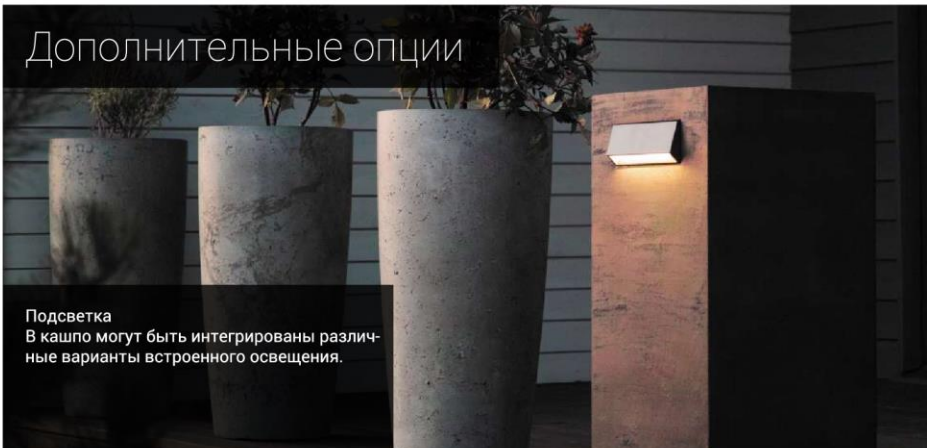

Дополнительные опции

Подсветка
В кашпо могут быть интегрированы различные варианты встроенного освещения.