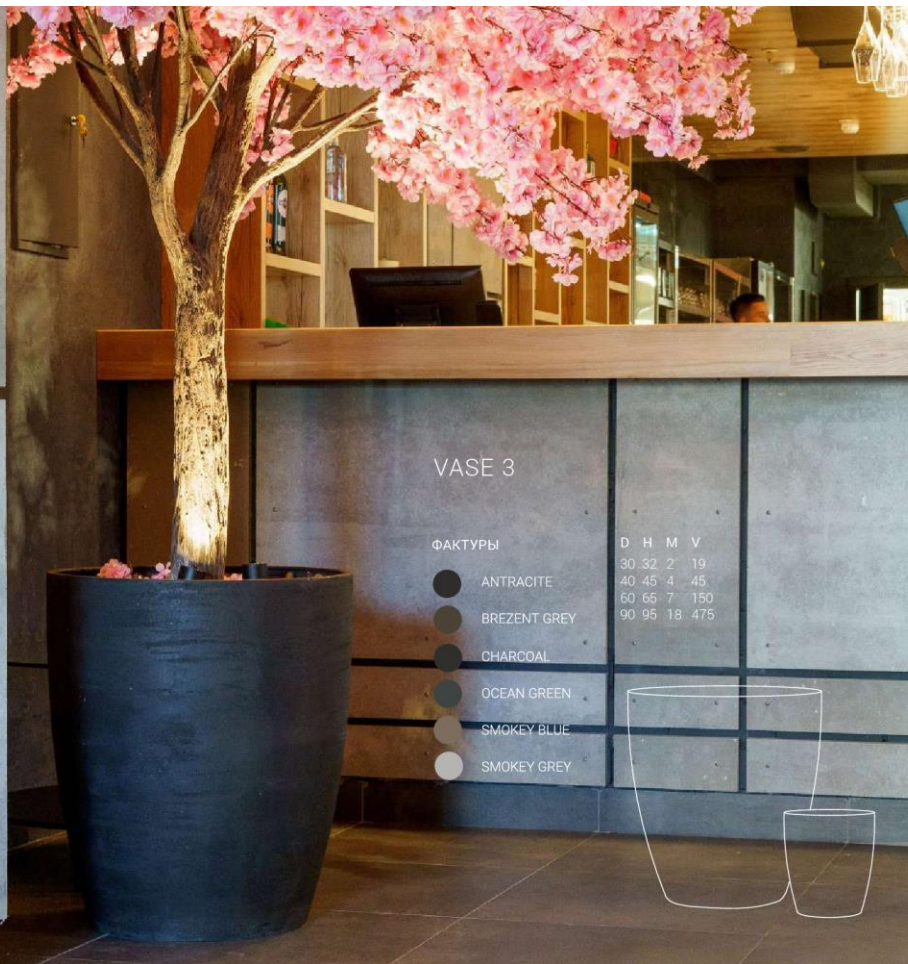

SMOKEY GREY

BREZENT GREY

ANTRACITE

CHARCOAL

Фактуры
коллекции
MIDNIGHT

SMOKEY BLUE

OCEAN GREEN

VASE 3