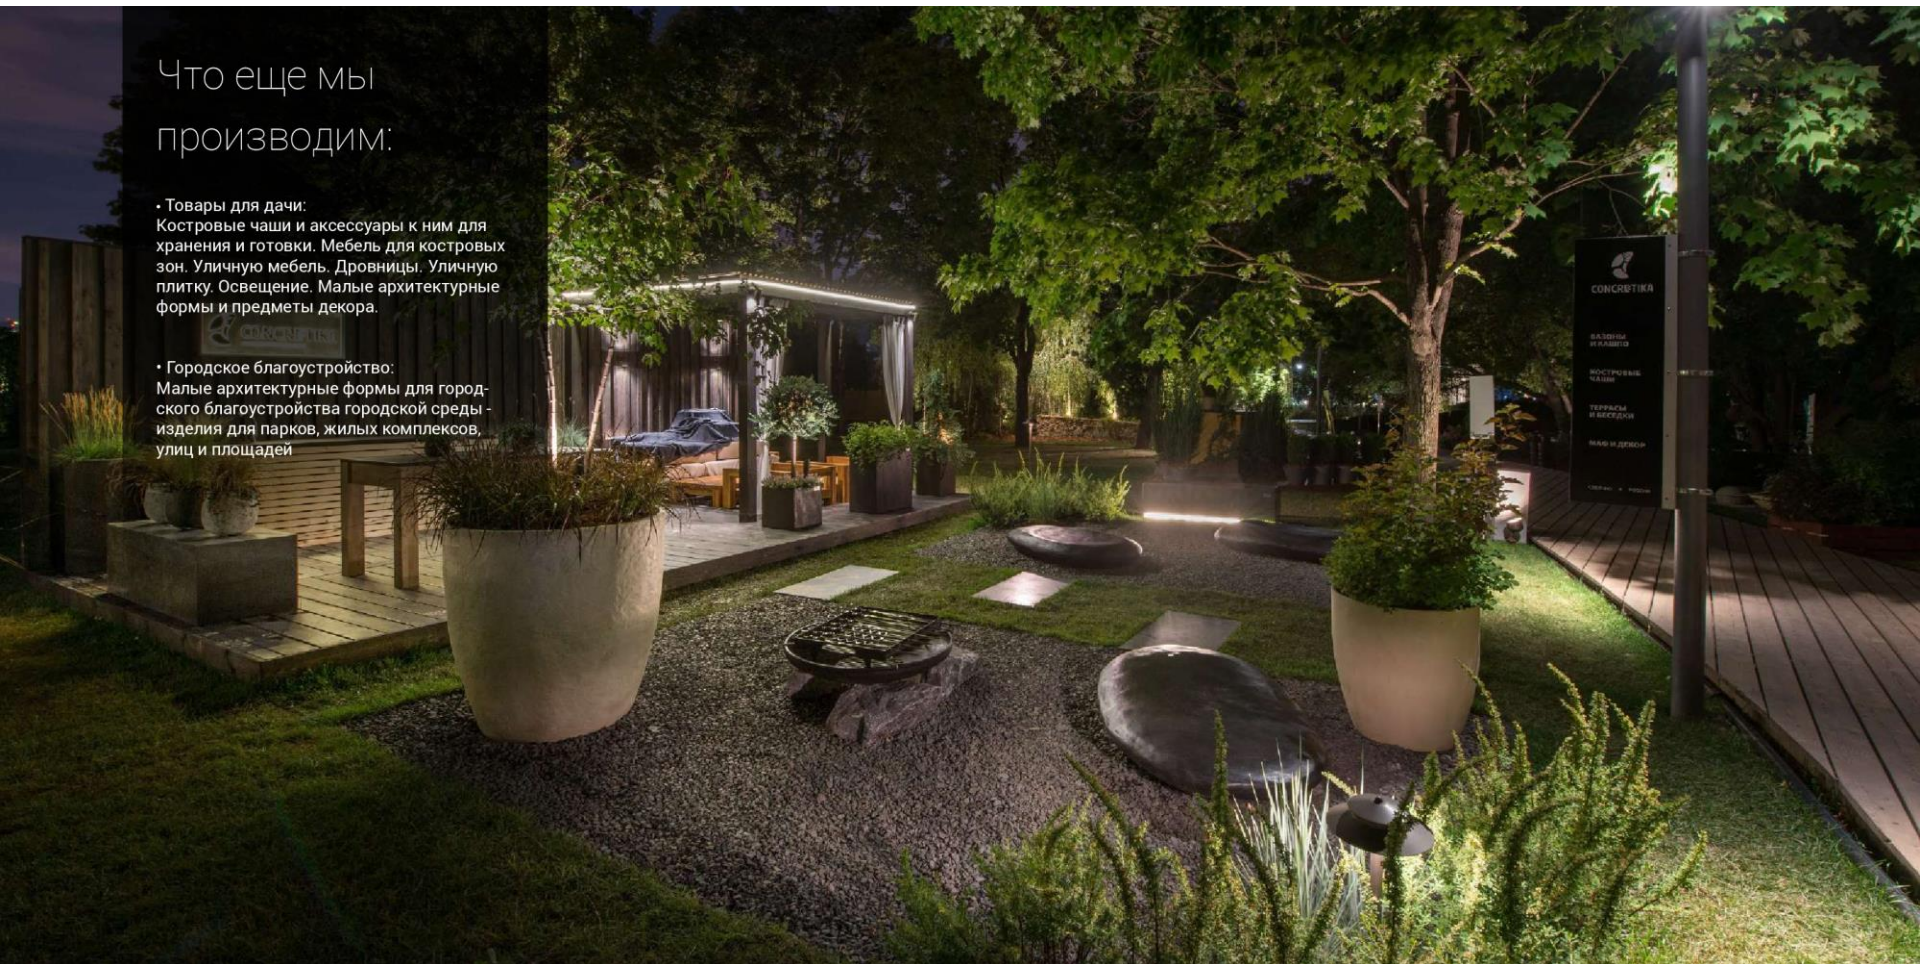

• Городское благоустройство:

Малые архитектурные формы для городского благоустройства городской среды - изделия для парков, жилых комплексов, улиц и площадей

Костровые чаши и аксессуары
Мебель для костровых зон