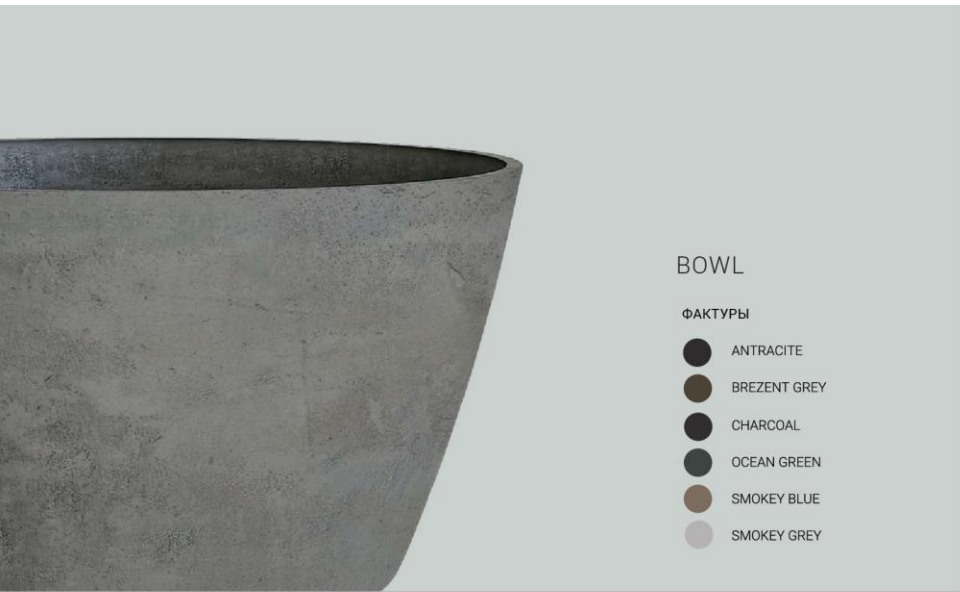

BOWL

ФАКТУРЫ

- ANTRACITE
- BREZENT GREY
- CHARCOAL
- OCEAN GREEN
- SMOKEY BLUE
- SMOKEY GREY

D H M V
80 45 8 170