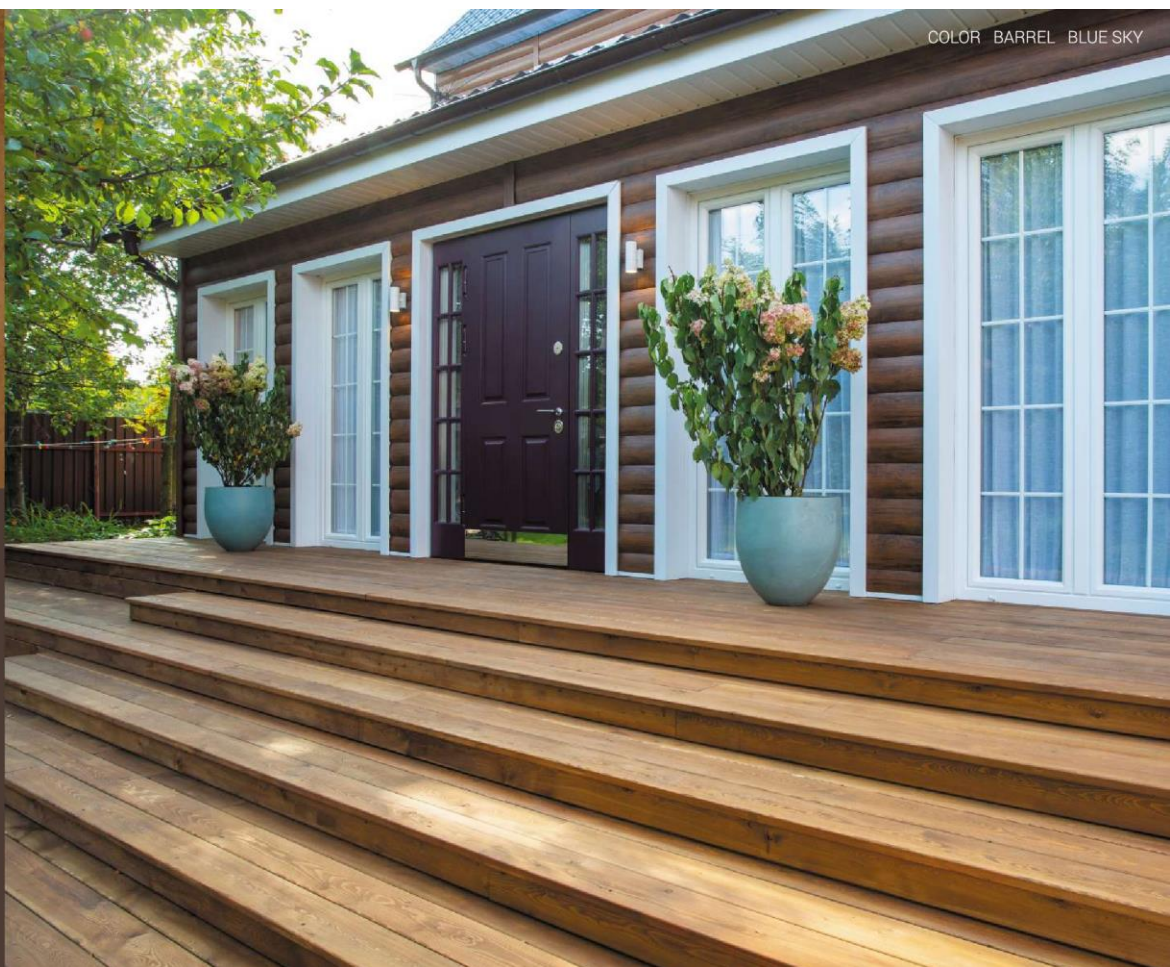

COLOR BARREL BLUE SKY

UPON

D	H	M	V
45	35	3	40
55	45	5	75
65	55	8	130
75	65	10	205
85	75	14	305

ФАКТУРЫ

- BLUEBERRY
- RED CLAY
- COBALT BLUE
- CLASSIC CLAY
- AVOCADO GREEN
- COFFEE
- CLOUDY BLUE
- LEMON CLAY
- BLUE SKY