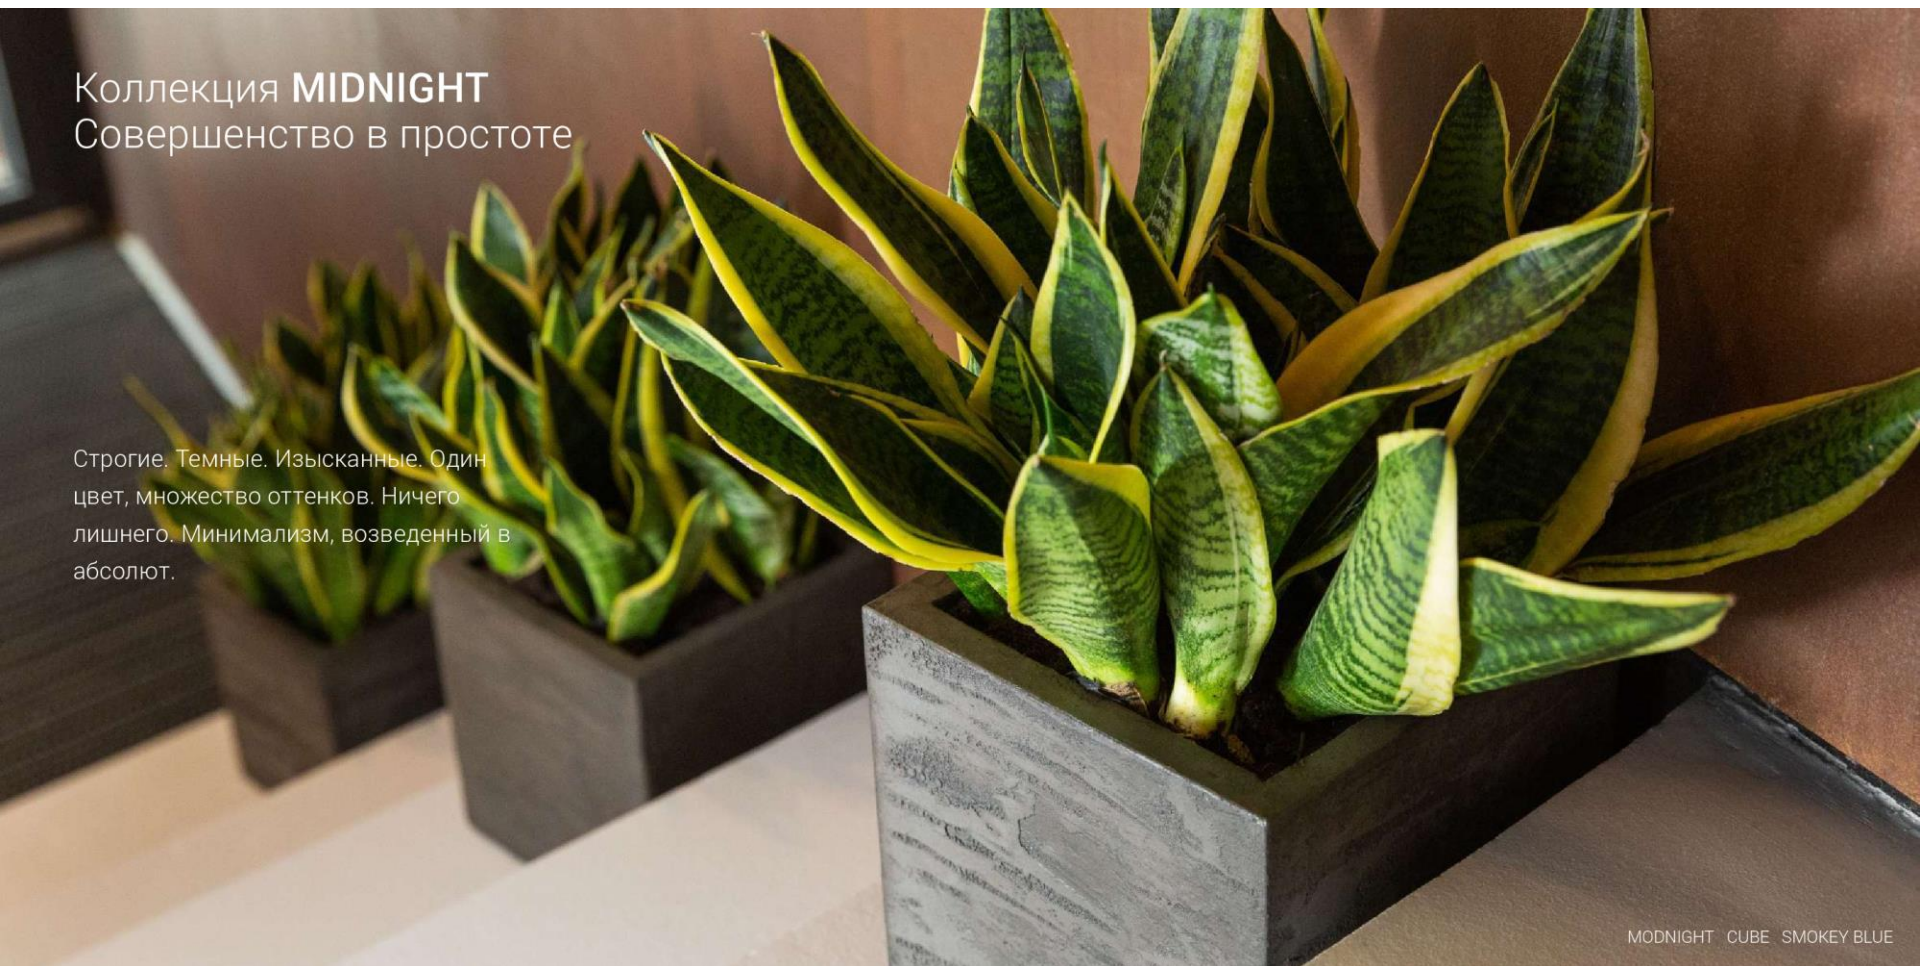

ANTRACITE

CHARCOAL

Коллекция **MIDNIGHT**
Совершенство в простоте

Строгие. Темные. Изысканные. Один цвет, множество оттенков. Ничего лишнего. Минимализм, возведенный в абсолют.

MODNIGHT CUBE SMOKEY BLUE