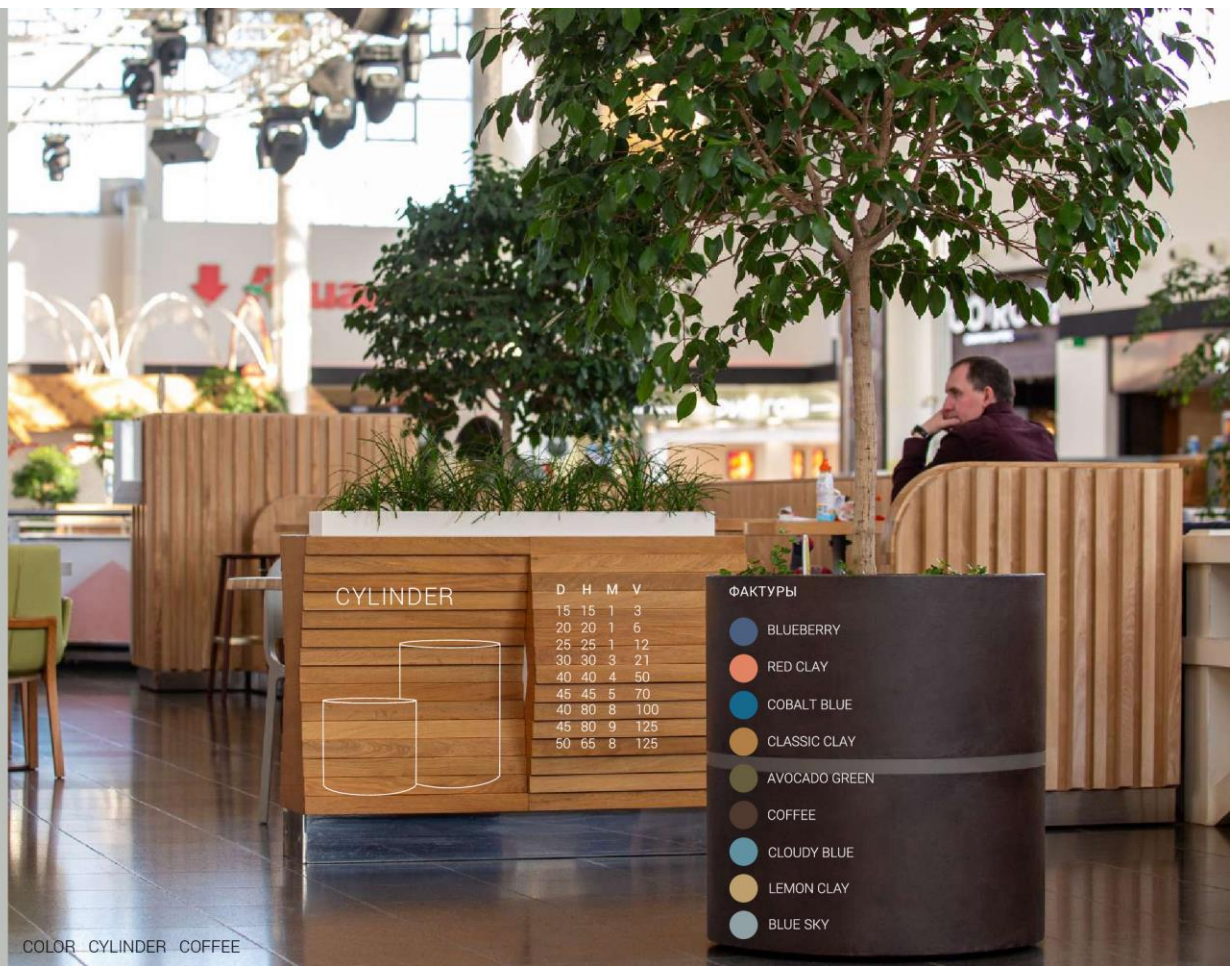

COLOR BARREL BLUE SKY

UPON

D	H	M	V
45	35	3	40
55	45	5	75
65	55	8	130
75	65	10	205
85	75	14	305

ФАКТУРЫ

- BLUEBERRY
- RED CLAY
- COBALT BLUE
- CLASSIC CLAY
- AVOCADO GREEN
- COFFEE
- CLOUDY BLUE
- LEMON CLAY
- BLUE SKY