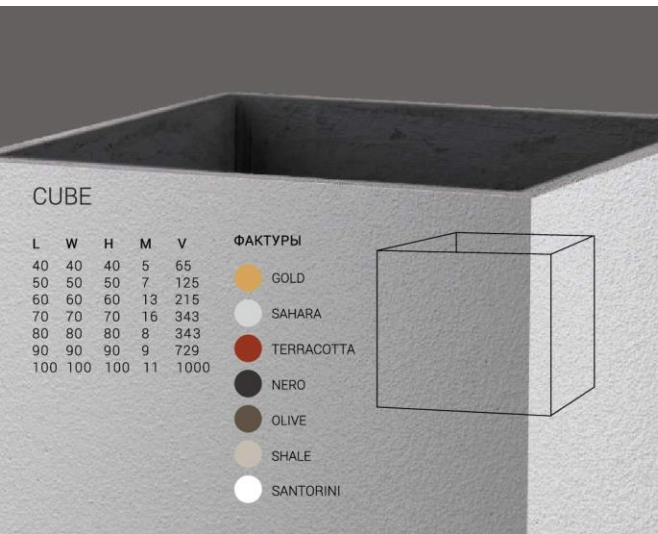

CLASSIC OVAL SAHARA