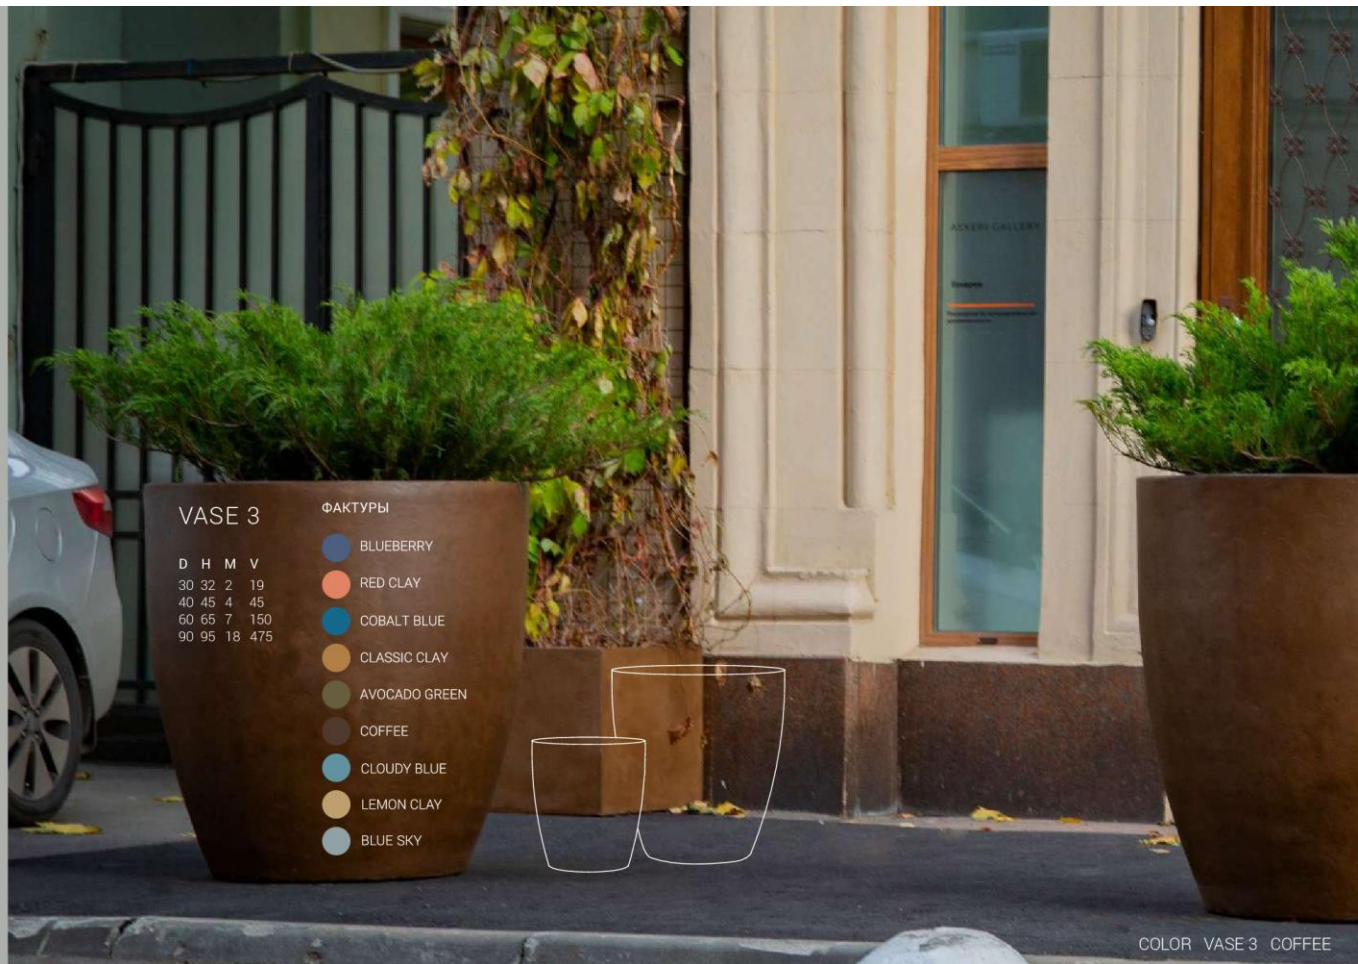

OVAL

D	H	M	V
30	41	3	30
45	66	7	105
60	88	12	260

ФАКТУРЫ

- BLUEBERRY
- RED CLAY
- COBALT BLUE
- CLASSIC CLAY
- AVOCADO GREEN
- COFFEE
- CLOUDY BLUE
- LEMON CLAY
- BLUE SKY

VASE 3

D	H	M	V
30	32	2	19
40	45	4	45
60	65	7	150
90	95	18	475

ФАКТУРЫ

- BLUEBERRY
- RED CLAY
- COBALT BLUE
- CLASSIC CLAY
- AVOCADO GREEN
- COFFEE
- CLOUDY BLUE
- LEMON CLAY
- BLUE SKY

COLOR VASE 3 COFFEE