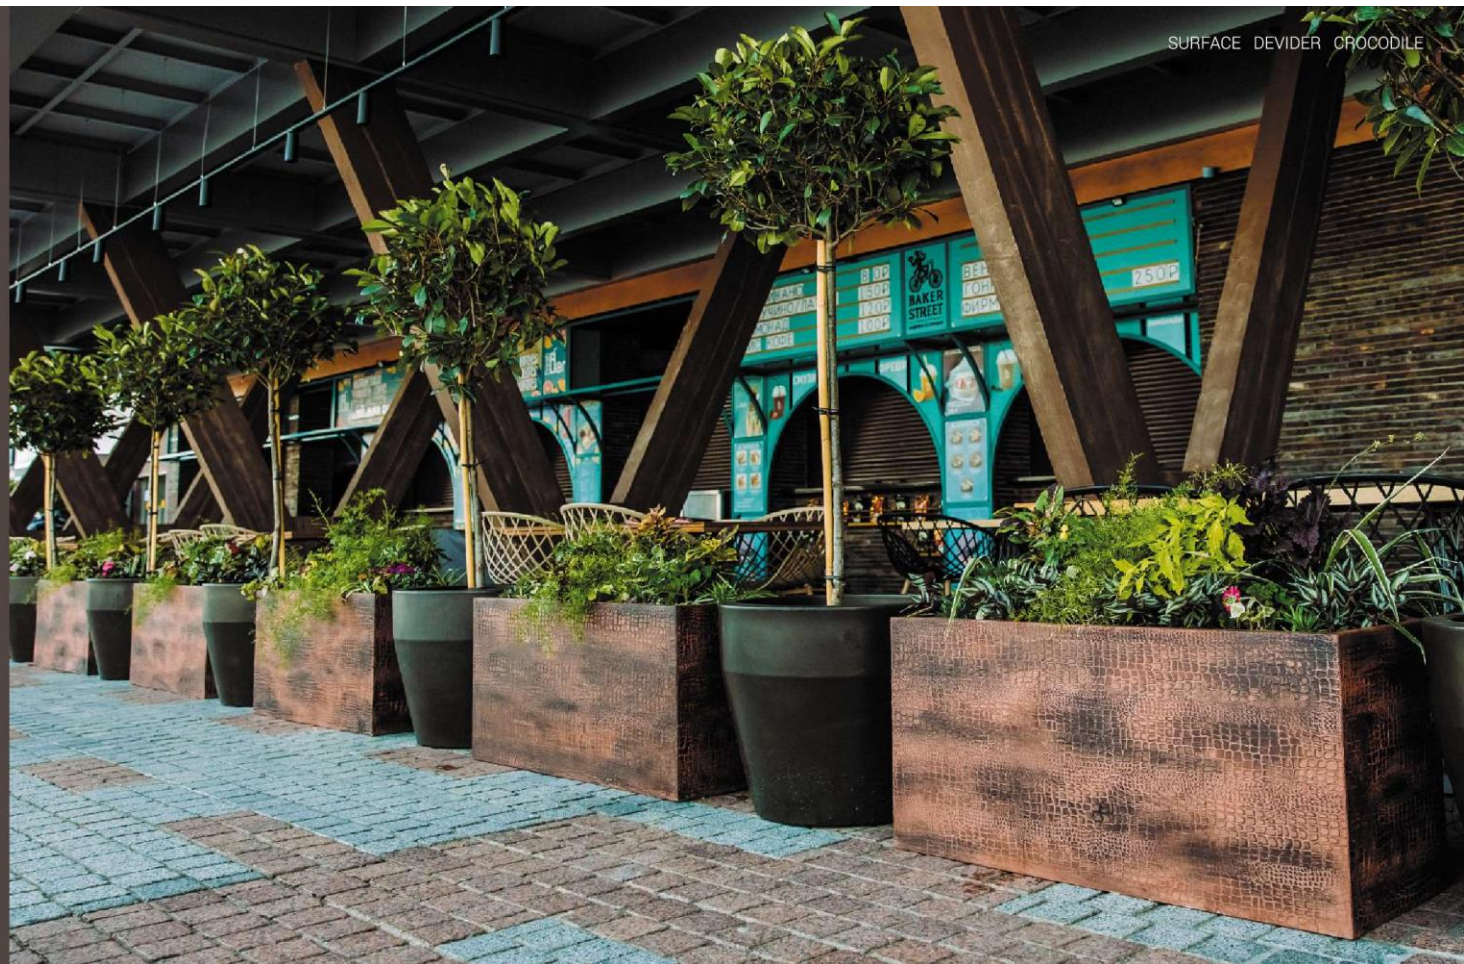

SURFACE DEVIDER CROCODILE